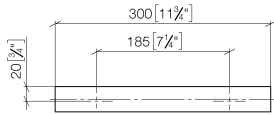

Wannengriff - Champagne gebürstet (22kt Gold)

MEM

83 030 780

- Stichmaß 185 mm
- Breite 300 mm
- Höhe 35 mm
- Ausladung 65 mm

Passt zu: MEM, CYO

	Champagne gebürstet (22kt Gold)	83 030 780-46
	Chrom	83 030 780-00
	Platin gebürstet	83 030 780-06
	Platin	83 030 780-08
	Dark Chrome	83 030 780-19
	Messing gebürstet (23kt Gold)	83 030 780-28
	Champagne (22kt Gold)	83 030 780-47
	Dark Platinum gebürstet	83 030 780-99

Wannengriff - Champagne gebürstet (22kt Gold)

MEM

83 030 780

mm [inches]

83 030 780

Ersatzteile für die
anderen
Oberflächenvarianten
finden Sie hier:
Chrom

Wannengriff - Champagne gebürstet (22kt Gold)

MEM