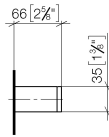

Wannengriff - Champagne gebürstet (22kt Gold)

MEM

83 030 780

- Stichmaß 185 mm
- Breite 300 mm
- Höhe 35 mm
- Ausladung 65 mm

Passt zu: MEM, CYO

	Champagne gebürstet (22kt Gold)	83 030 780-46
	Chrom	83 030 780-00
	Platin gebürstet	83 030 780-06
	Platin	83 030 780-08
	Dark Chrome	83 030 780-19
	Messing gebürstet (23kt Gold)	83 030 780-28
	Champagne (22kt Gold)	83 030 780-47
	Dark Platinum gebürstet	83 030 780-99

Wannengriff - Champagne gebürstet (22kt Gold)

MEM

83 030 780

mm [inches]

83 030 780

Ersatzteile für die
anderen
Oberflächenvarianten
finden Sie hier:
Chrom

Wannengriff - Champagne gebürstet (22kt Gold)

MEM

83 030 780

Ersatzteilstückliste

Nr.	Artikelnummer	Benennung	Verbaumenge	Lieferzeit
	05 17 20 717 00 90	Befestigungssatz 35 x 65 x 7 mm -	4	2