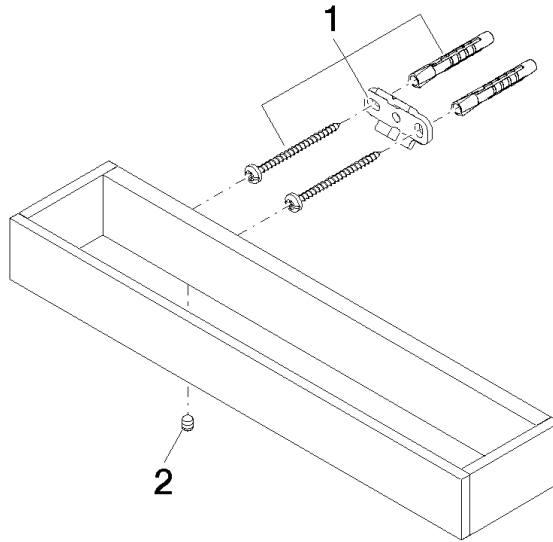

Wannengriff - Champagne gebürstet (22kt Gold)

MEM

83 030 780

- Stichmaß 185 mm
- Breite 300 mm
- Höhe 35 mm
- Ausladung 65 mm

Passt zu: MEM, CYO

	Champagne gebürstet (22kt Gold)	83 030 780-46
	Chrom	83 030 780-00
	Platin gebürstet	83 030 780-06
	Platin	83 030 780-08
	Dark Chrome	83 030 780-19
	Messing gebürstet (23kt Gold)	83 030 780-28
	Champagne (22kt Gold)	83 030 780-47
	Dark Platinum gebürstet	83 030 780-99

Wannengriff - Champagne gebürstet (22kt Gold)

MEM

83 030 780

mm [inches]

83 030 780

Ersatzteile für die
anderen
Oberflächenvarianten
finden Sie hier:
Chrom

Wannengriff - Champagne gebürstet (22kt Gold)

MEM

83 030 780

Ersatzteilstückliste

Nr.	Artikelnummer	Benennung	Verbaumenge	Lieferzeit
	05 17 20 717 00 90	Befestigungssatz 35 x 65 x 7 mm -	4	2