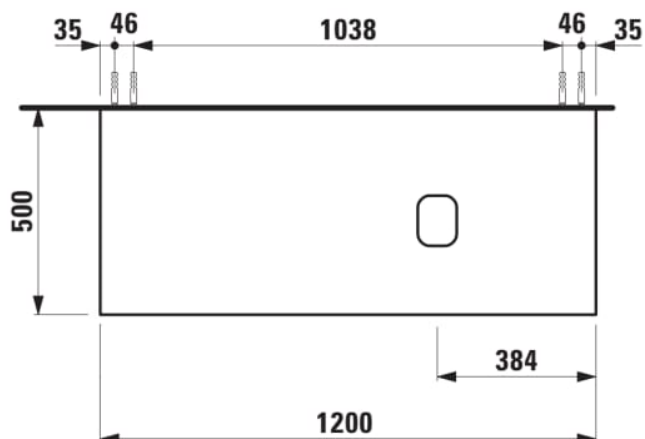

ILBAGNOALESSI

Élément de tiroir 1200, 1 tiroir, avec découpe à droite, Marrone Naturale Top, pour lavabo H818974

COULEUR ET FINITION

■ 990 Special colour

Combinaison des portes et des tiroirs : 1
Tiroir

Commodity Code/Import Code Number for
Foreign Trad : 94036090

Poids net / kg : 46

Position du lavabo : Droite

Structure du meuble : Tiroirs

Système d'ouverture et de fermeture : Tiroirs
avec fermeture amortie

Type d'installation : Suspendu

Type de lavabo : Vasque

DESSINS TECHNIQUES