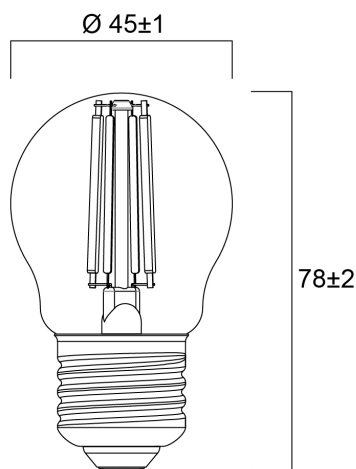

ToLEDo™ Retro Kogel 4,5W ST 470lm 827 E27 SL

Artikelnummer 0029537

SYLVANIA

ToLEDo Retro Kogel Sat 4,5W 470lm 827 E27. Reeks led filamentlampen. Afgewerkt met een gloeidraad effect voor een visuele uitstraling vergelijkbaar met een traditionele lamp. Tot 90% energiebesparing vergeleken met gloeilampen. CRI > 80 - Beschikbaar in 1700K, 2200K, 2400K, 2700K en 4000K. Perfect homogene en extreem brede 300° lichtspreiding.300°. Onmiddellijke ontsteking bij 100% lichtstroom. Beschikbaar in dimbare uitvoering. Verwachte levensduur : 15.000 uur - 50.000 schakelcycli.Ideaal voor het vervangen van gloeilampen tot 100W. 3 jaar garantie. Niet geschikt voor gesloten armaturen.

Technische gegevens

Afmetingen (mm)

Fotometrie

ToLEDo™ Retro Kogel 4,5W ST 470lm 827 E27 SL

Artikelnummer 0029537

SYLVANIA

Algemene gegevens

Productnaam	ToLEDo™ Retro Kogel 4,5W ST 470lm 827 E27 SL
Technologie	LED
Vermogen (nominale) (W)	4.5
Lampvoet	E27
Type armatuur (open/gesloten)	Open
Algemene toepassing	Horeca, Residentieel & Consument
Omgevingstemperatuur (°C)	-20°C...+40°C
Werkings temperatuur (°)	25
ETIM klasse	EC001959
E-nummer FI	4740954
Garantie	3 jaar

Gegevens levensduur

Gemiddelde nominale levensduur - L70 B50	15000
Gemiddelde levensduur (nominale) (u)	15000
Gemiddelde levensduur (nominale) (uur)	15000

Fysieke gegevens

Lengte (mm)	78
Nominale diameter product (mm)	45
Gewicht (kg)	0.014