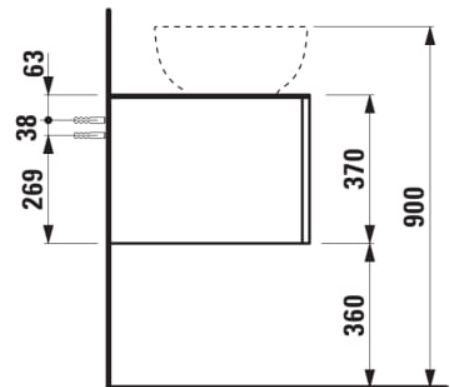

Poids net / kg : 46

Position du lavabo : Gauche

Structure du meuble : Tiroirs

Système d'ouverture et de fermeture : Tiroirs avec fermeture amortie

Type d'installation : Suspendu

Type de lavabo : Vasque

DESSINS TECHNIQUES