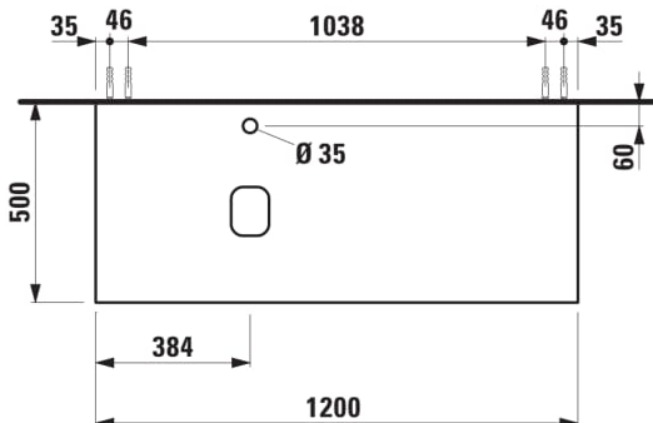

ILBAGNOALESSI

Élément de tiroir 1200, 1 tiroir, avec découpe à gauche, Marrone Naturelle Top, pour lavabo H818974

COULEUR ET FINITION

250 Chêne clair

Combinaison des portes et des tiroirs : 1 Tiroir

Commodity Code/Import Code Number for Foreign Trad : 94036090

Poids net / kg : 46

Position du lavabo : Gauche

Structure du meuble : Tiroirs

Système d'ouverture et de fermeture : Tiroirs avec fermeture amortie

Type d'installation : Suspendu

Type de lavabo : Vasque

DESSINS TECHNIQUES