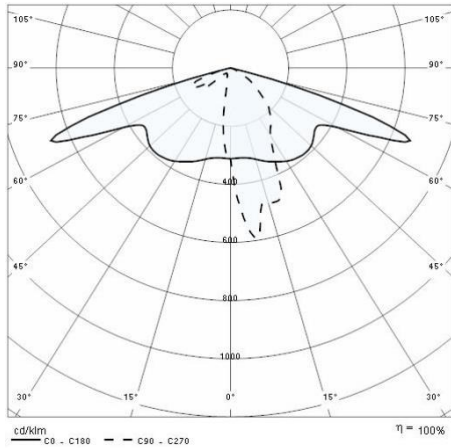

Fotometrische gegevens