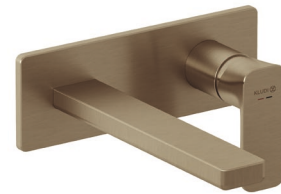

Technische Daten/ Technical Data

KLUDI RENON

Unterputz-Waschtisch-Einhandmischer
DN 15

Artikel- Nr.: 42244N175

Oberfläche:
N1 Brushed Bronze PVD

Artikeltext

Hersteller KLUDI GmbH & Co. KG

Typ: KLUDI RENON

Unterputz-Waschtisch-Einhandmischer

Artikel- Nr.: 42244N175

Unterputz-Waschtisch-Einhandmischer

Ausladung 210mm

Feinbau-Set ohne Unterputz-Rohbau-Set

Feinbau-Set ohne Unterputz-Rohbau-Set KLUDI Art. Nr. 38241

Wandmontage

geschlossener Hebel, Metall

Strahlregler, S-Pointer M24 PCA

Durchflussmenge bei 3 bar 4,5 l/min.

fester Auslauf

EU-Taxonomie: max. 6 l/min. -

wesentlicher Beitrag (SC) möglich

Produktabbildung/ Product picture