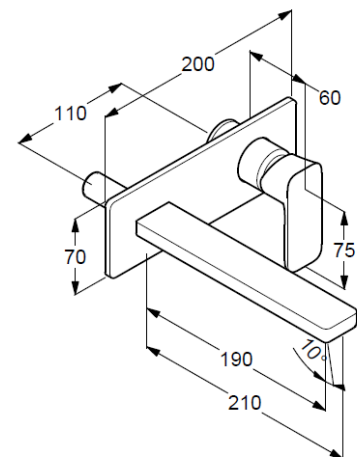

Wandmontage

geschlossener Hebel, Metall

Strahlregler, S-Pointer M24 PCA

Durchflussmenge bei 3 bar 4,5 l/min.

fester Auslauf

EU-Taxonomie: max. 6 l/min. -

wesentlicher Beitrag (SC) möglich

Produktabbildung/ Product picture

Maßzeichnung/ Dimensional drawing

Durchfluss/ Flow rate