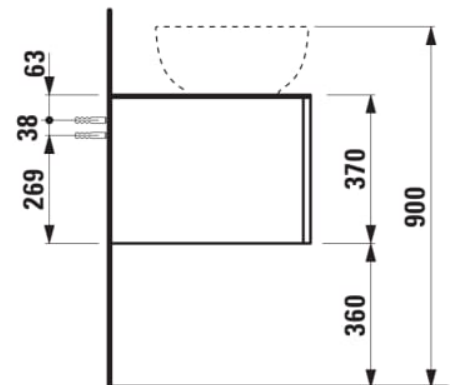

Poids net / kg : 46

Position du lavabo : Gauche

Structure du meuble : Tiroirs

Système d'ouverture et de fermeture : Tiroirs avec fermeture amortie

Type d'installation : Suspendu

Type de lavabo : Vasque

DESSINS TECHNIQUES