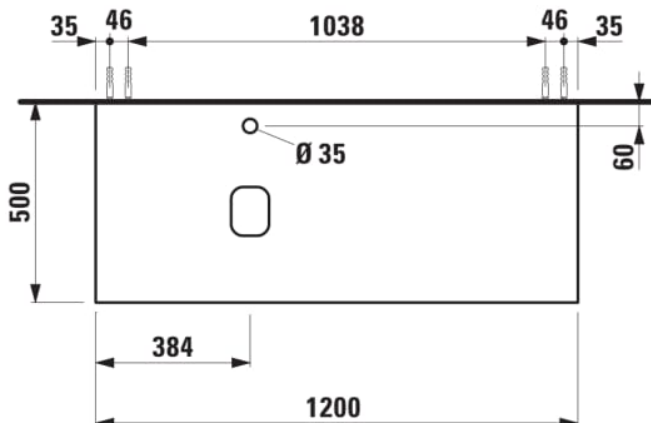

ILBAGNOALESSI

Élément de tiroir 1200, 1 tiroir, avec découpe à gauche, Marrone Naturale Top, pour lavabo H818974

COULEUR ET FINITION

260 Blanc mat

Combinaison des portes et des tiroirs : 1 Tiroir

Commodity Code/Import Code Number for Foreign Trad : 94036090

Poids net / kg : 46

Position du lavabo : Gauche

Structure du meuble : Tiroirs

Système d'ouverture et de fermeture : Tiroirs avec fermeture amortie

Type d'installation : Suspendu

Type de lavabo : Vasque

DESSINS TECHNIQUES