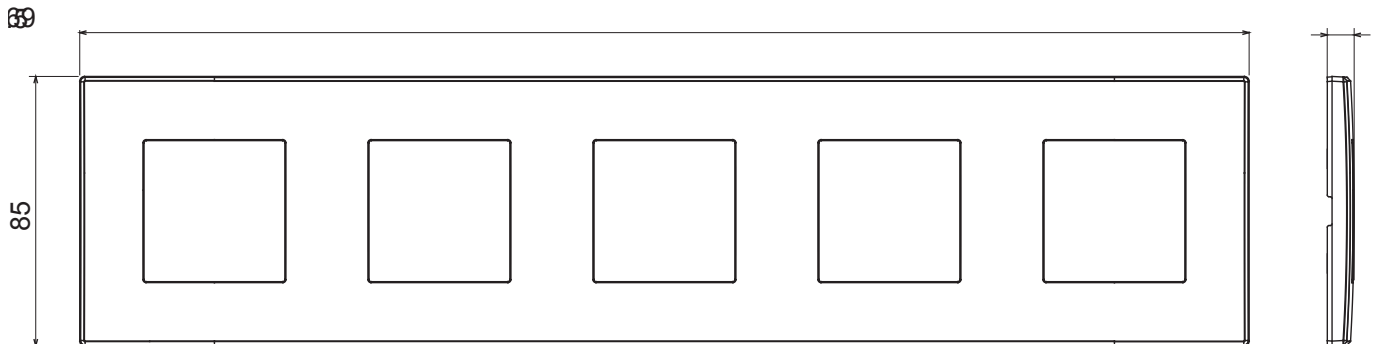

Huishoudelijke serie geschikt voor installaties op ronde en vierkante dozen, gekenmerkt door een elegante uitstraling en klassieke vormen. De platen, gemaakt van technopolymeer in zeven kleuren en met verschillende modulariteiten, van 1- tot 5-gang, kunnen zowel horizontaal als verticaal worden geïnstalleerd. De serie, ontwikkeld rondom een kern van aansluitkamapparaten, is verkrijgbaar in twee kleuren: wit en ivoor, beide met een glanzende afwerking. Uitbreidbaar met ChorusSmart modulaire apparaten.

Categorie	Plaat	Kleur	Antracietgrijs
Materiaal	Technopolymeer	Afwerking	Glimmend
Omschrijving	5 gang	Type	Horizontaal/verticaal
Hartafstand	71 mm	Gloedraadtest	650 °C
Thermodruk met kogel	70 °C	Standaard	EN 60669-1

### DIMENSIONAL