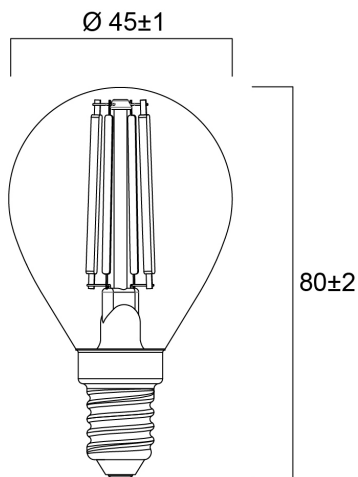

ToLEDo™ Retro Ball 6W ST 806lm 827 E14 SL

Artikelnummer 0029538

SYLVANIA

ToLEDo Retro Kogel Sat 6W 806lm 827 E14. Reeks led filamentlampen. Afgewerkt met een gloeidraad effect voor een visuele uitstraling vergelijkbaar met een traditionele lamp. Tot 90% energiebesparing vergeleken met gloeilampen. CRI > 80 - Beschikbaar in 1700K, 2200K, 2400K, 2700K en 4000K. Perfect homogene en extreem brede 300° lichtspreiding.300°. Onmiddellijke ontsteking bij 100% lichtstroom. Beschikbaar in dimbare uitvoering. Verwachte levensduur : 15.000 uur - 50.000 schakelcycli.Ideaal voor het vervangen van gloeilampen tot 100W. 3 jaar garantie. Niet geschikt voor gesloten armaturen.

Technische gegevens

Afmetingen (mm)

Fotometrie

ToLEDo™ Retro Ball 6W ST 806lm 827 E14 SL

Artikelnummer 0029538

SYLVANIA

Algemene gegevens

Productnaam	ToLEDo™ Retro Ball 6W ST 806lm 827 E14 SL
Technologie	LED
Vermogen (nominaal) (W)	6
Lampvoet	E14
Type armatuur (open/gesloten)	Open
Algemene toepassing	Horeca, Residentieel & Consument
Omgevingstemperatuur (°C)	-20°C...+40°C
Werkingstemperatuur (°)	25
ETIM klasse	EC001959
E-nummer FI	4740955
Garantie	3 jaar

Gegevens levensduur

Gemiddelde nominale levensduur - L70 B50	15000
Gemiddelde levensduur (nominaal) (u)	15000
Gemiddelde levensduur (nominaal) (uur)	15000

Fysieke gegevens

Lengte (mm)	80
Nominale diameter product (mm)	45
Gewicht (kg)	0.014

ToLEDo™ Retro Ball 6W ST 806lm 827 E14 SL

Artikelnummer 0029538

SYLVANIA

Verpakkingen

EAN code	5410288295381
Enkele lengte verpakking (cm)	5.0
Enkele breedte verpakking (cm)	5.0
Hoogte eenheidsverpakking (cm)	9.5
DUN14 (inner)	15410288295388
Eenheden per omdoos	6
Lengte omdoos (cm)	15.8
Breedte omdoos (cm)	10.7
Diepte omdoos (cm)	10.5