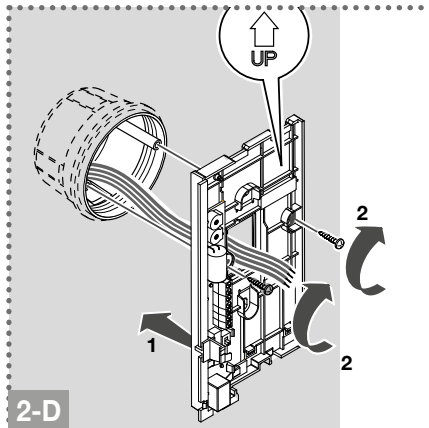

Montage-instructies