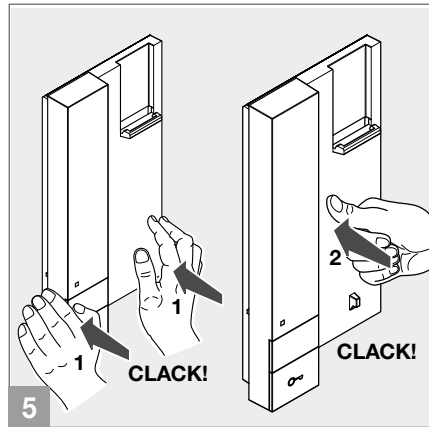

Montage-instructies