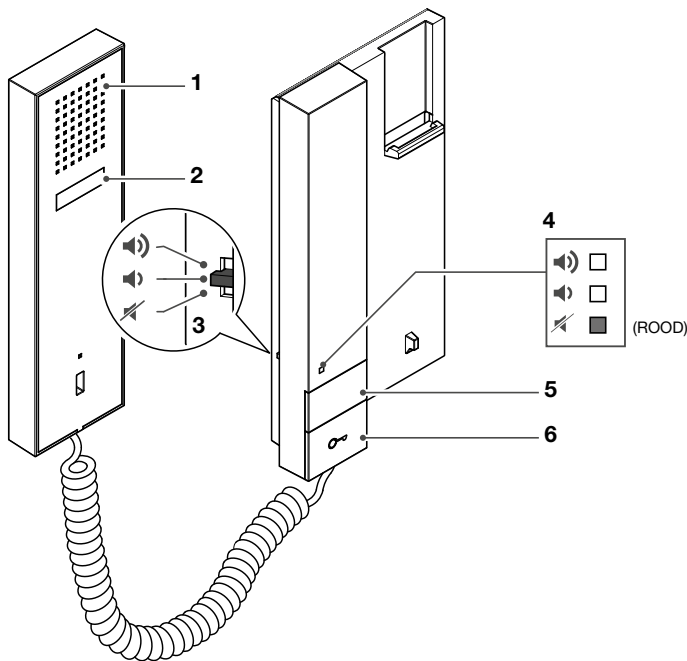

Inhoud

Deurtelefoon Mini 2703U	2
Beschrijving	4
Technische eigenschappen	5
Montage-instructies	6
Drukknop P1 voor diverse functies	6
Compatibiliteitstabel	7

Beschrijving

1. Luidspreker
2. Jumper
3. Volumeregeling oproeptoon met 3 standen
 - *Bovenste stand*: luide beltoon
 - *Middelste stand*: normaal volume oproeptoon
 - *Onderste stand*: Stille modus (*Privacy*) actief