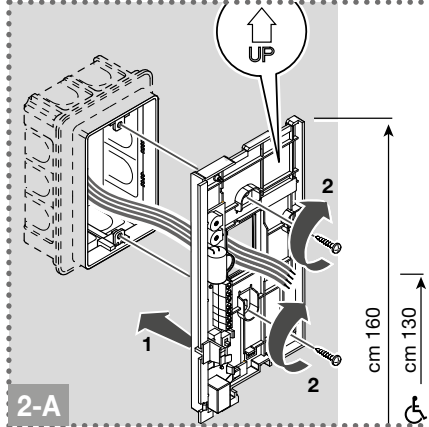

Montage-instructies