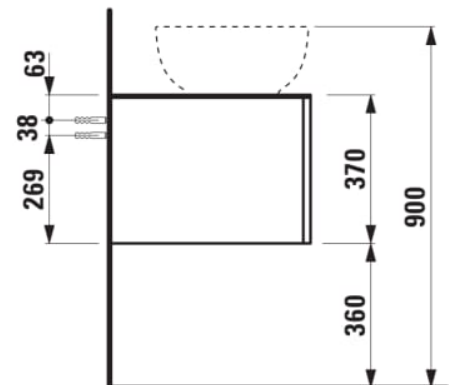

ILBAGNOALESSI

Élément de tiroir 1200, 1 tiroir, avec découpe à gauche, Marrone Naturale Top, pour lavabo H818974

COULEUR ET FINITION

630 Noce canaletto (Placage de bois véritable) / Verre blanc

Combinaison des portes et des tiroirs : 1
Tiroir

Commodity Code/Import Code Number for
Foreign Trad : 94036090

Poids net / kg : 46

Position du lavabo : Gauche

Structure du meuble : Tiroirs

Système d'ouverture et de fermeture : Tiroirs
avec fermeture amortie

Type d'installation : Suspendu

Type de lavabo : Vasque

DESSINS TECHNIQUES

COMPATIBLE AVEC

Vasque à poser G/D, oval,
avec cache-bonde en
céramique

H818974...1121

Organisateur de tiroir "H"
en verre fumé

H4925920970001