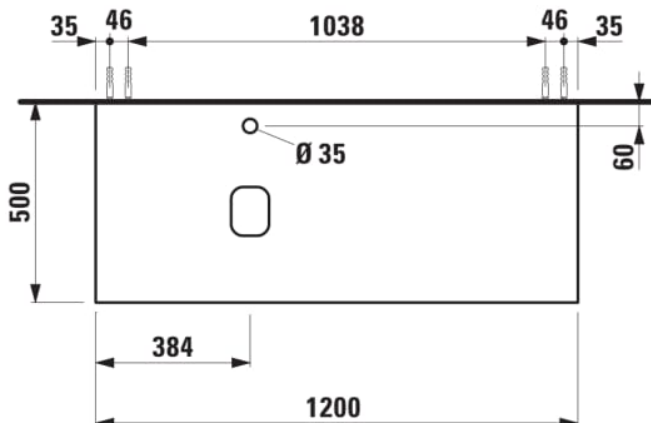

ILBAGNOALESSI

Élément de tiroir 1200, 1 tiroir, avec découpe à gauche, Marrone Naturale Top, pour lavabo H818974

COULEUR ET FINITION

630 Noce canaletto (Placage de bois véritable) / Verre blanc

Combinaison des portes et des tiroirs : 1
Tiroir

Commodity Code/Import Code Number for
Foreign Trad : 94036090

Poids net / kg : 46

Position du lavabo : Gauche

Structure du meuble : Tiroirs

Système d'ouverture et de fermeture : Tiroirs
avec fermeture amortie

Type d'installation : Suspendu

Type de lavabo : Vasque

DESSINS TECHNIQUES

COMPATIBLE AVEC

Vasque à poser G/D, oval,
avec cache-bonde en
céramique

H818974...1121

Organisateur de tiroir "H"
en verre fumé

H4925920970001