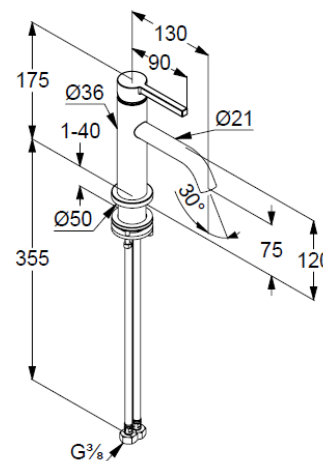

geschlossener Hebel, Metall

Strahlregler, S-Pointer M18,5 PCA

Keramik-Kartusche

Durchflussmenge bei 3 bar 4,5 l/min.

fester Auslauf

flexible Druckschläuche G3/8 DVGW zugelassen

Schaftbefestigung

EU-Taxonomie: max. 6 l/min. -

wesentlicher Beitrag (SC) möglich

Produktabbildung/ Product picture

Maßzeichnung/ Dimensional drawing

Durchfluss/ Flow rate