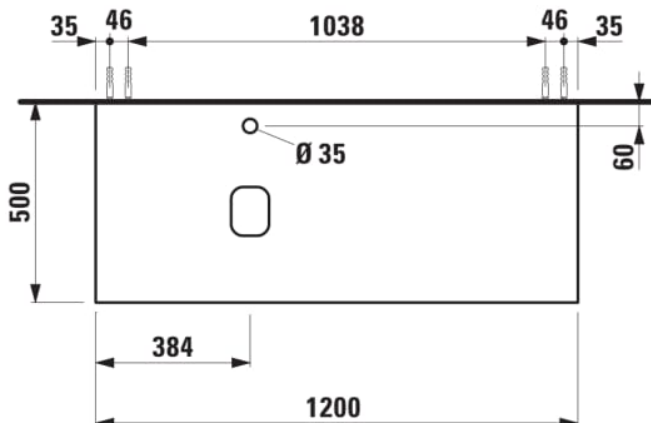

ILBAGNOALESSI

Élément de tiroir 1200, 1 tiroir, avec découpe à gauche, Marrone Naturale Top, pour lavabo H818974

COULEUR ET FINITION

■ 990 Special colour

Combinaison des portes et des tiroirs : 1 Tiroir

Commodity Code/Import Code Number for Foreign Trad : 94036090

Poids net / kg : 46

Position du lavabo : Gauche

Structure du meuble : Tiroirs

Système d'ouverture et de fermeture : Tiroirs avec fermeture amortie

Type d'installation : Suspendu

Type de lavabo : Vasque

DESSINS TECHNIQUES