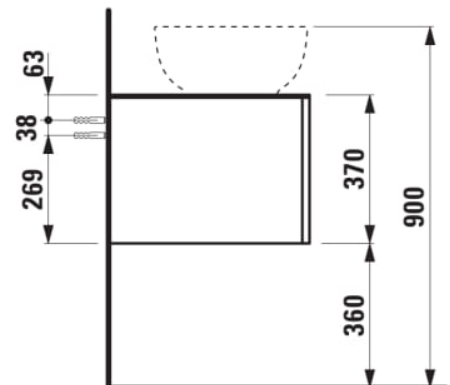

Poids net / kg : 46

Position du lavabo : Gauche

Structure du meuble : Tiroirs

Système d'ouverture et de fermeture : Tiroirs avec fermeture amortie

Type d'installation : Suspendu

Type de lavabo : Vasque

DESSINS TECHNIQUES