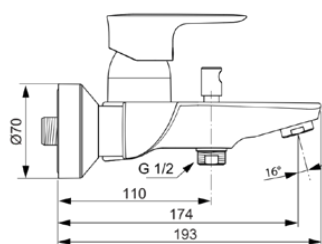

CONNECT AIR

A7033AA

CONNECT AIR | Bad/douchemengkraan 207x193x121 mm, 174 mm sprong uitloop in chroom afwerking, 22.0 l/min (3 bar) | Click technologie, EPD, FirmaFlow, SmartShine

Afbeelding & technische tekening

Algemene informatie

Productcategorie:	Bad/douchemengkranen
Producttype:	Bad/douchemengkraan
Merk:	Ideal Standard
Collectie:	CONNECT AIR
Ontwerper:	Ideal Standard
Colour:	AA - Chroom
Afwerking van het oppervlak:	glanzend
Hoogte (mm):	121
Breedte (mm):	207
Lengte / sprong (mm):	193
Bevestigingswijze:	S-koppelingen
Nettogewicht (kg):	1.93
EAN-code:	4015413342117