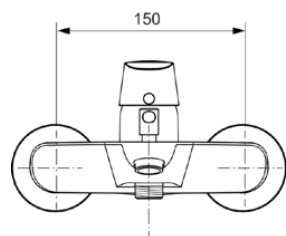

CONNECT AIR

A7033AA

CONNECT AIR | Bad/douchemengkraan 207x193x121 mm, 174 mm sprong uitloop in chroom afwerking, 22.0 l/min (3 bar) | Click technologie, EPD, FirmaFlow, SmartShine

Afbeelding & technische tekening

Algemene informatie

Productcategorie:	Bad/douchemengkranen
Producttype:	Bad/douchemengkraan
Merk:	Ideal Standard
Collectie:	CONNECT AIR
Ontwerper:	Ideal Standard
Colour:	AA - Chroom
Afwerking van het oppervlak:	glanzend
Hoogte (mm):	121
Breedte (mm):	207
Lengte / sprong (mm):	193
Bevestigingswijze:	S-koppelingen
Nettogewicht (kg):	1.93
EAN-code:	4015413342117