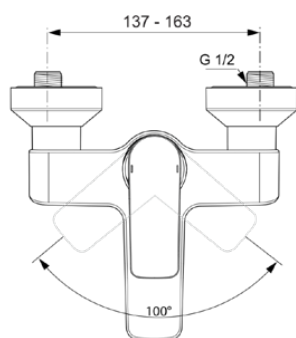

CONNECT AIR

A7033AA

CONNECT AIR | Bad/douchemengkraan 207x193x121 mm, 174 mm sprong uitloop in chroom afwerking, 22.0 l/min (3 bar) | Click technologie, EPD, FirmaFlow, SmartShine

Afbeelding & technische tekening

Algemene informatie

Productcategorie:	Bad/douchemengkranen
Producttype:	Bad/douchemengkraan
Merk:	Ideal Standard
Collectie:	CONNECT AIR
Ontwerper:	Ideal Standard
Colour:	AA - Chroom
Afwerking van het oppervlak:	glanzend
Hoogte (mm):	121
Breedte (mm):	207
Lengte / sprong (mm):	193
Bevestigingswijze:	S-koppelingen
Nettogewicht (kg):	1.93
EAN-code:	4015413342117

CONNECT AIR

A7033AA

CONNECT AIR | Bad/douchemengkraan 207x193x121 mm, 174 mm sprong uitloop in chroom afwerking, 22.0 l/min (3 bar) | Click technologie, EPD, FirmaFlow, SmartShine

Product specificaties

Materiaal:	Metaal
Materiaal rozetten:	Kunststof
Materiaal greep:	Metaal
Materiaalkwaliteit:	Messing
Maximale volumestroom bij 3 bar (l/min):	22.0
Maximale volumestroom bij 3 bar (l/min) voor alle uitgangen:	22/20
Max. debiet bij 3 bar (l) voor handdouche:	22
Max. debiet bij 3 bar (l) voor uitloop:	20
Maximale werkdruk (bar):	10
Minimale werkdruk (bar):	0.5
PVD technologie:	Nee
Vorm van de rozet(ten):	Rond
Schroefdraad van de doucheslang:	G 1/2
SmartShine:	Ja
Type uitloop:	Vast
Uitloop type:	Gegoten
Oppervlakte dekking:	verchromd
Afwerking van het oppervlak:	glanzend
Draaibare uitloop:	Nee
Type straalregelaar:	Beluchter
Zichtbaarheid van de straalregelaar:	Zichtbaar
Temperatuurbegrenzer:	Ja
Type greep:	Hendel
Type temperatuurregeling:	Handmatig bediend
Met omstelling:	Ja
Met rozet(ten):	Ja
Met grepen:	Ja
Met badset:	Nee
Met hoofddouche:	Nee
Met uitloop:	Ja
Met legplank(en):	Nee
Met douchecombinatie:	Nee
Bevestigingswijze:	S-koppelingen
Bevestigingswijze:	Wand
Geluidsarme S-koppelingen:	Nee
Met S-koppelingen:	Ja
Met terugslagklep:	Ja