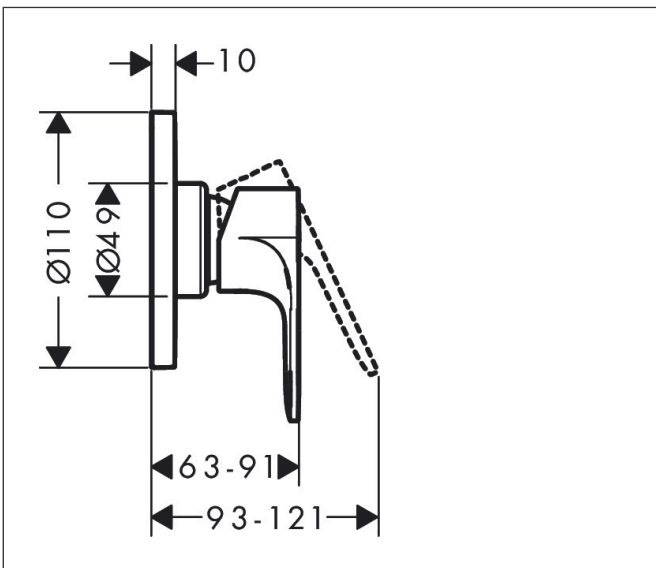

Merk hansgrohe
 Artikelnaam **Rebris S** ééngreeps douchemengkraan inbouw
 Art.nr. 72649000
 Oppervlakte chroom
 Netto prijs 139,55 EUR

Product foto

Kenmerken

- 1 functie
- maximale doorstroomhoeveelheid bij 3 bar: 28,7 l/min
- maximale doorstroomhoeveelheid bij 1 bar: 16,9 l/min
- minimale bedrijfsdruk: 1 bar
- maximale bedrijfsdruk: 10 bar
- aansluiting: inbouwdeel

Maat tekeningen

Certificaat

Merk hansgrohe
 Artikelnaam **Rebris S** ééngreeps douchemengkraan inbouw
 Art.nr. 72649000
 Oppervlakte chroom
 Netto prijs 139,55 EUR

Benodigde onderdelen

Product foto	Artikelnaam	Art.nr.	Prijs
	hansgrohe Inbouwdeel voor Eéngreeps douchemengkraan inbouw	13620180	123,90

Merk hansgrohe
 Artikelnaam **Rebris S** ééngreeps douchemengkraan inbouw
 Art.nr. 72649000
 Oppervlakte chrom
 Netto prijs 139,55 EUR

Stroomschema