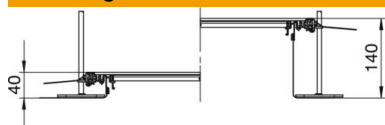

St Staal

FS sendzimir verzinkt

Stamgegevens

Artikelnummer	7424046
Type	OKA-G50040140R
Omschrijving 1	Kanaaleenh.gelijk met afwerkvl
Omschrijving 2	blind, klikbaar
Fabrikant	OBO
Dimensie	2400x500x140
Materiaal	Staal
Oppervlak	bandverzinkt
Oppervlaktenorm	DIN EN 10346
Kleinste verkoop-eenheid	2,4
Eenheid van hoeveelheid	Meter
Gewicht	1850,4 kg
Eenheid gewicht	kg/100 m
CO ₂ -voetafdruk (GWP) van wieg tot poort	76,8868 kg CO ₂ e / 1 Meter

Afmetingen

Lengte	2.400 mm
Breedte	500 mm

Technisch specificatieblad

Kanaal, blind, klikbaar, hoogte 40-140 mm

Artikelnummer: 7424046

Technische gegevens

Afdekking montage-opening	nee
Afdekkingen	3
Bevestigingssoort montagesysteem	Vloer
Vloerplaat	nee
Vloeronderhoud	nat
Dekselbevestiging borgend	ja
Afdichtingsinbouwmogelijkheid	ja
Inbouwopening voor vloeropbouw tank	nee
Ontkoppelbaar	ja
Geschikt voor dilatatievoeg	nee
Gaaswand	ja
Kanaalhoogte max.	140 mm
Kanaalhoogte min.	40 mm
Materiaaldikte deksel	4
Minimale afwerkvloerhoogte	40
Met aansluitopening met potentiaalvereffening	nee
Met scheidingswand	nee
Met overstek	ja
Montage-opening	zonder
Nivelleerbereik max.	140 mm
Nivelleerbereik min.	40 mm
Deksel afneembaar	ja