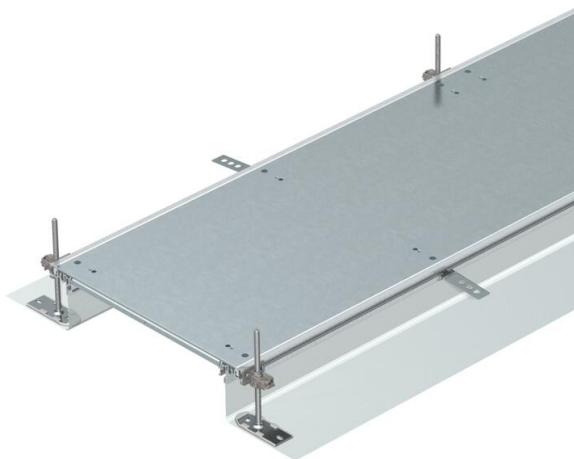

Technisch specificatieblad

Kanaal, blind, klikbaar, hoogte 40-140 mm

Artikelnummer: 7424046

Montagegerede kanaaleenheid vlak met de afwerkvloer voor kabelinstallatie, bestaande uit 3 systeemdeksels, twee zijprofielen met flexibele zijwand uit metaalweefsel, vloerbekledingsprofielen met H = 3 mm. Voor droge binnenruimten met droog onderhouden vloeren. Met passende systeemtoebehoren ook voor nat onderhouden vloeren geschikt. Meegeleverd zijn 6 in hoogte nivelleerbare bevestigingsbeugels, 6 afwerkvloerankers en 3 dekselnaadafdichtingen bij nominale kanaalbreedte 200, 300 en 400 of 6 dekselnaadsteunen bij kanaalbreedten 500 en 600. De noodzakelijke nivelleereenheden voor de dekselondersteuning 500 en 600 worden niet meegeleverd maar moeten afhankelijk van de gewenste kanaalhoogte afzonderlijk worden besteld. Alle kanalen worden tot en met de breedte 400 met voorgemonteerde deksels geleverd.

St Staal

FS sendzimir verzinkt

Stamgegevens

Artikelnummer	7424046
Type	OKA-G50040140R
Omschrijving 1	Kanaaleenh.gelijk met afwerkvl
Omschrijving 2	blind, klikbaar
Fabrikant	OBO
Dimensie	2400x500x140
Materiaal	Staal
Oppervlak	bandverzinkt
Oppervlaktenorm	DIN EN 10346
Kleinste verkoop-eenheid	2,4
Eenheid van hoeveelheid	Meter
Gewicht	1850,4 kg
Eenheid gewicht	kg/100 m
CO ₂ -voetafdruk (GWP) van wieg tot poort	76,8868 kg CO ₂ e / 1 Meter