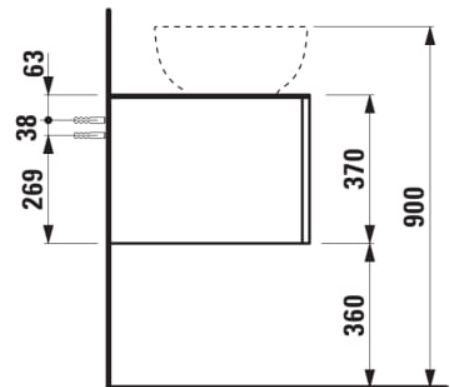

Poids net / kg : 46

Position du lavabo : Gauche

Structure du meuble : Tiroirs

Système d'ouverture et de fermeture : Tiroirs
avec fermeture amortie

Type d'installation : Suspendu

Type de lavabo : Vasque

DESSINS TECHNIQUES