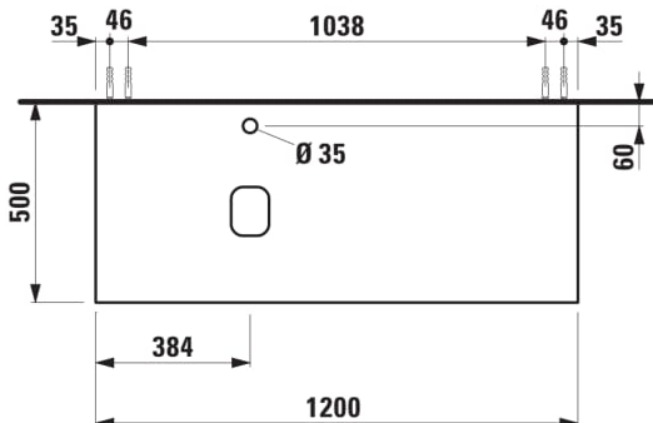

ILBAGNOALESSI

Élément de tiroir 1200, 1 tiroir, avec découpe à gauche, Marrone Naturale Top, pour lavabo H818974

COULEUR ET FINITION

 999 Multicolour

Combinaison des portes et des tiroirs : 1
Tiroir

Commodity Code/Import Code Number for
Foreign Trad : 94036090

Poids net / kg : 46

Position du lavabo : Gauche

Structure du meuble : Tiroirs

Système d'ouverture et de fermeture : Tiroirs
avec fermeture amortie

Type d'installation : Suspendu

Type de lavabo : Vasque

DESSINS TECHNIQUES