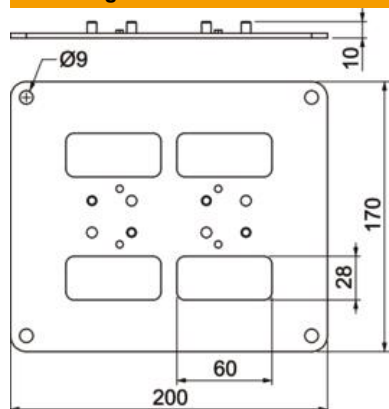

Technisch specificatieblad

Vloerplaat voor ISS140110

Artikelnummer: 6290134

Vloerplaat met 30 mm zichtbare rand en 4 bevestigingsgaten Ø 8,5 mm. De vloerplaat is geschikt voor de montage van energiezuil type ISS140110.

St Staal

FSK bandverzinkt/kunststoflaag

Stamgegevens

Artikelnummer	6290134
Type	ISSBP140110WA
Omschrijving 1	Bodemplaat
Fabrikant	OBO
Dimensie	200x170x3mm
Kleur	witaluminium; RAL 9006
Materiaal	Staal
Oppervlak	bandverzinkt/kunststoflaag
Oppervlaktenorm	DIN EN 10346
Kleinste verkoop-eenheid	1
Eenheid van hoeveelheid	Stuk
Gewicht	64,6 kg
Eenheid gewicht	kg/100 st.
CO ₂ -voetafdruk (GWP) van wieg tot poort	2,6759 kg CO ₂ e / 1 Stuk

Technisch specificatieblad

Vloerplaat voor ISS140110

Artikelnummer: 6290134

Afmetingen

Lengte	170 mm
Breedte	200 mm
Hoogte	3 mm

Technische gegevens

Instelbaar	nee
Halogeenvrij	ja