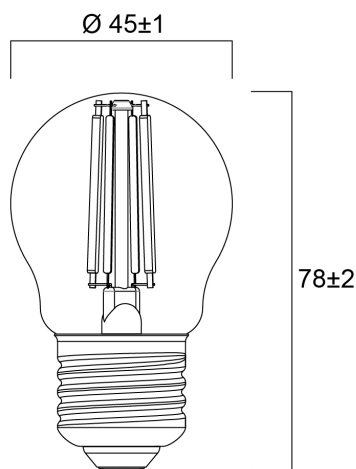

ToLEDo™ Retro Kogel 6W ST 806lm 827 E27 SL

Artikelnummer 0029539

SYLVANIA

ToLEDo Retro Kogel Sat 6W 806lm 827 E27. Reeks led filamentlampen. Afgewerkt met een gloeidraad effect voor een visuele uitstraling vergelijkbaar met een traditionele lamp. Tot 90% energiebesparing vergeleken met gloeilampen. CRI > 80 - Beschikbaar in 1700K, 2200K, 2400K, 2700K en 4000K. Perfect homogene en extreem brede 300° lichtspreiding.300°. Onmiddellijke ontsteking bij 100% lichtstroom. Beschikbaar in dimbare uitvoering. Verwachte levensduur : 15.000 uur - 50.000 schakelcycli.Ideaal voor het vervangen van gloeilampen tot 100W. 3 jaar garantie. Niet geschikt voor gesloten armaturen.

Technische gegevens

Afmetingen (mm)

Fotometrie

ToLEDo™ Retro Kogel 6W ST 806lm 827 E27 SL

Artikelnummer 0029539

SYLVANIA

Algemene gegevens

Productnaam	ToLEDo™ Retro Kogel 6W ST 806lm 827 E27 SL
Technologie	LED
Vermogen (nominaal) (W)	6
Lampvoet	E27
Type armatuur (open/gesloten)	Open
Algemene toepassing	Horeca, Residentieel & Consument
Omgevingstemperatuur (°C)	-20°C...+40°C
Werkingstemperatuur (°)	25
ETIM klasse	EC001959
E-nummer FI	4740956
Garantie	3 jaar

Gegevens levensduur

Gemiddelde nominale levensduur - L70 B50	15000
Gemiddelde levensduur (nominaal) (u)	15000
Gemiddelde levensduur (nominaal) (uur)	15000

Fysieke gegevens

Lengte (mm)	78
Nominale diameter product (mm)	45
Gewicht (kg)	0.014

ToLEDo™ Retro Kogel 6W ST 806lm 827 E27 SL

Artikelnummer 0029539

SYLVANIA

Verpakkingen

EAN code	5410288295398
Enkele lengte verpakking (cm)	5.0
Enkele breedte verpakking (cm)	5.0
Hoogte eenheidsverpakking (cm)	9.5
DUN14 (inner)	15410288295395
Eenheden per omdoos	6
Lengte omdoos (cm)	15.8
Breedte omdoos (cm)	10.7
Diepte omdoos (cm)	10.5