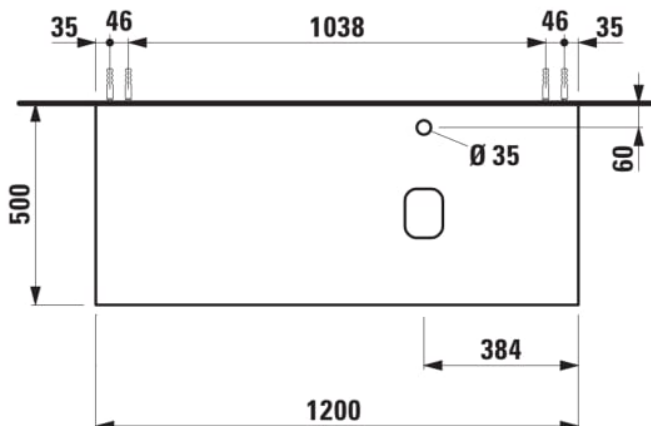

ILBAGNOALESSI

Élément de tiroir 1200, 1 tiroir, avec découpe à droite, Marrone Naturale Top, trou pré-percé pour la robinetterie, pour lavabo H818974

COULEUR ET FINITION

260 Blanc mat

Combinaison des portes et des tiroirs : 1 Tiroir

Commodity Code/Import Code Number for Foreign Trad : 94036090

Poids net / kg : 46

Position du lavabo : Droite

Structure du meuble : Tiroirs

Système d'ouverture et de fermeture : Tiroirs avec fermeture amortie

Type d'installation : Suspendu

Type de lavabo : Vasque

DESSINS TECHNIQUES

COMPATIBLE AVEC

Vasque à poser G/D, oval,
avec cache-bonde en
céramique

H818974...1121

Organisateur de tiroir "H"
en verre fumé

H4925920970001