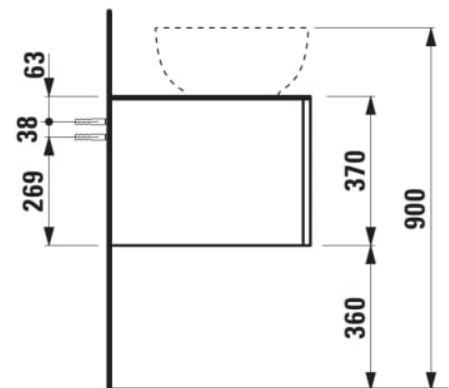

ILBAGNOALESSI

Élément de tiroir 1200, 1 tiroir, avec découpe à droite, Marrone Naturale Top, trou pré-percé pour la robinetterie, pour lavabo H818974

COULEUR ET FINITION

260 Blanc mat

Combinaison des portes et des tiroirs : 1 Tiroir

Commodity Code/Import Code Number for Foreign Trad : 94036090

Poids net / kg : 46

Position du lavabo : Droite

Structure du meuble : Tiroirs

Système d'ouverture et de fermeture : Tiroirs avec fermeture amortie

Type d'installation : Suspendu

Type de lavabo : Vasque

DESSINS TECHNIQUES

COMPATIBLE AVEC

Vasque à poser G/D, oval,
avec cache-bonde en
céramique

H818974...1121

Organisateur de tiroir "H"
en verre fumé

H4925920970001