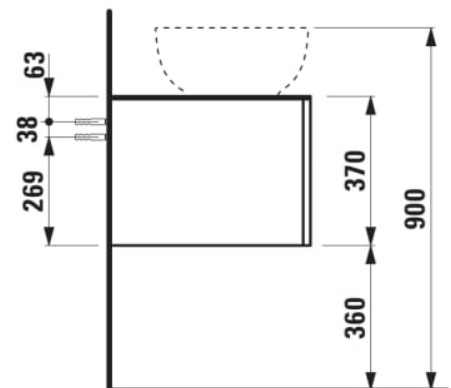

ILBAGNOALESSI

Élément de tiroir 1200, 1 tiroir, avec découpe à droite, Marrone Naturelle Top, trou pré-percé pour la robinetterie, pour lavabo H818974

COULEUR ET FINITION

630 Noce canaletto (Placage de bois véritable) / Verre blanc

Combinaison des portes et des tiroirs : 1 Tiroir

Position du lavabo : Droite

Type d'installation : Suspendu

Commodity Code/Import Code Number for Foreign Trad : 94036090

Structure du meuble : Tiroirs

Type de lavabo : Vasque

Poids net / kg : 46

Système d'ouverture et de fermeture : Tiroirs avec fermeture amortie

DESSINS TECHNIQUES

COMPATIBLE AVEC

Vasque à poser G/D, oval,
avec cache-bonde en
céramique

H818974...1121

Organisateur de tiroir "H"
en verre fumé