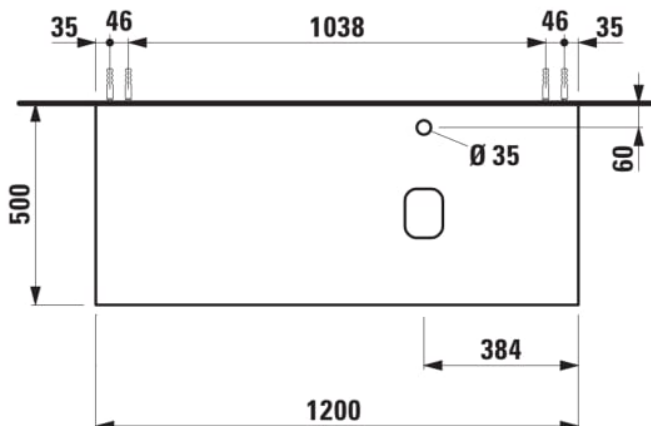

ILBAGNOALESSI

Élément de tiroir 1200, 1 tiroir, avec découpe à droite, Marrone Naturelle Top, trou pré-percé pour la robinetterie, pour lavabo H818974

COULEUR ET FINITION

630 Noce canaletto (Placage de bois véritable) / Verre blanc

Combinaison des portes et des tiroirs : 1 Tiroir

Position du lavabo : Droite

Type d'installation : Suspendu

Commodity Code/Import Code Number for Foreign Trad : 94036090

Structure du meuble : Tiroirs

Type de lavabo : Vasque

Poids net / kg : 46

Système d'ouverture et de fermeture : Tiroirs avec fermeture amortie

DESSINS TECHNIQUES

COMPATIBLE AVEC

Vasque à poser G/D, oval,
avec cache-bonde en
céramique

H818974...1121

Organisateur de tiroir "H"
en verre fumé