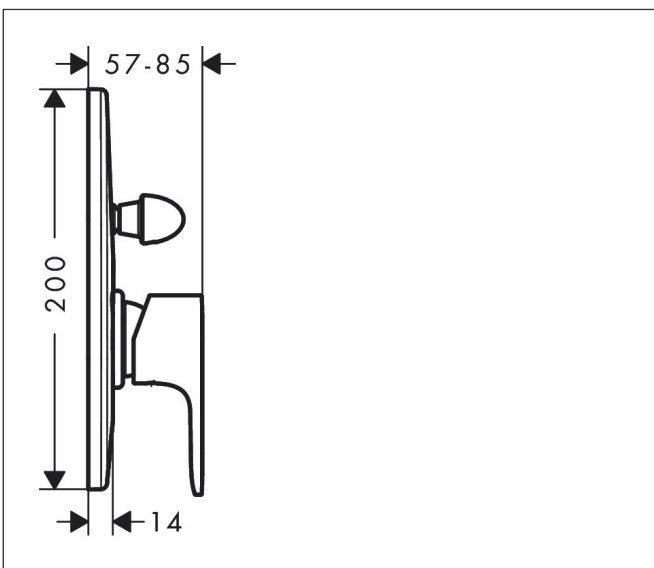

Merk hansgrohe
 Artikelnaam **Rebris S** ééngreeps badmengkraan set inbouw
 Art.nr. 72448670
 Oppervlakte Mat zwart
 Netto prijs 330,42 EUR

Product foto

Kenmerken

- maximale doorstroomhoeveelheid bij 3 bar: 30,7 l/min
- keramisch kardoes
- temperatuurbegrenzing instelbaar
- omstelling met automatische reset
- aansluiting: inbouwdeel
- wandmontage

Maat tekeningen

Merk hansgrohe
 Artikelnaam **Rebris S** ééngreeps badmengkraan set inbouw
 Art.nr. 72448670
 Oppervlakte Mat zwart
 Netto prijs 330,42 EUR

Stroomschema

Merk hansgrohe
 Artikelnaam **Rebris S** ééngreeps badmengkraan set inbouw
 Art.nr. 72448670
 Oppervlakte Mat zwart
 Netto prijs 330,42 EUR