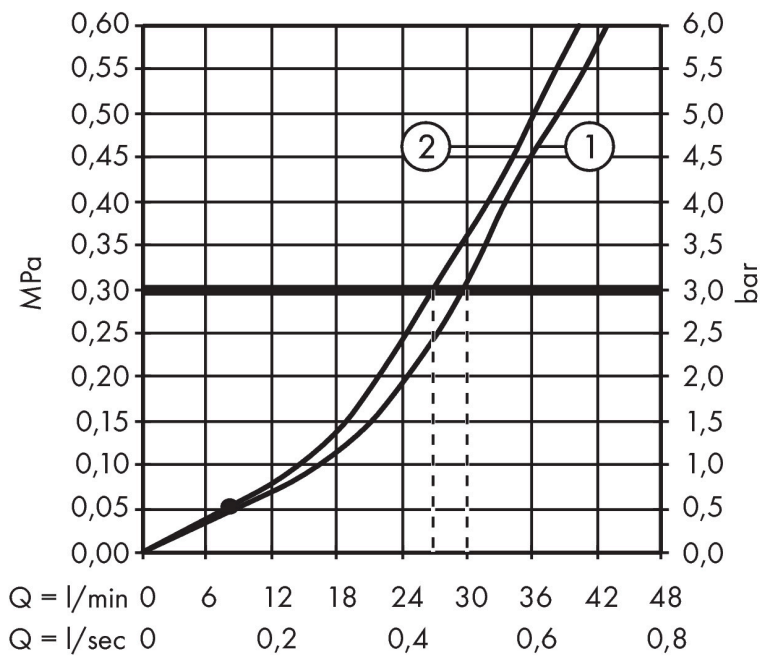

Merk hansgrohe
 Artikelnaam **Rebris S** ééngreeps badmengkraan set inbouw
 Art.nr. 72448670
 Oppervlakte Mat zwart
 Netto prijs 330,42 EUR

Product foto

Kenmerken

- maximale doorstroomhoeveelheid bij 3 bar: 30,7 l/min
- keramisch kardoes
- temperatuurbegrenzing instelbaar
- omstelling met automatische reset
- aansluiting: inbouwdeel
- wandmontage

Maat tekeningen

Merk hansgrohe
 Artikelnaam **Rebris S** ééngreeps badmengkraan set inbouw
 Art.nr. 72448670
 Oppervlakte Mat zwart
 Netto prijs 330,42 EUR

Stroomschema

Merk hansgrohe
 Artikelnaam **Rebris S** ééngreeps badmengkraan set inbouw
 Art.nr. 72448670
 Oppervlakte Mat zwart
 Netto prijs 330,42 EUR