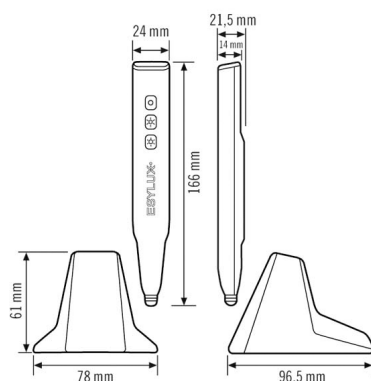

### Technische gegevens

ALGEMEEN	
Apparaatcategorie	Afstandsbediening
Conformiteit	CE, EAC, RoHS, AEEA
Bijzondere productinformatie	Met ESY-Pen en ESY-App: (1) parametriseren, (2) afstandsbediening (3) licht meten, (4) projecten beheren
Garantie	3 jaar

BEHUIZING	
Afmetingen	Lengte 166 mm x Breedte 24 mm x Hoogte 21,5 mm
Gewicht	189 g
Materiaal	UV-bestendige kunststof
Beschermingsgraad	IP20
Kleur	zwart

### Maattekening