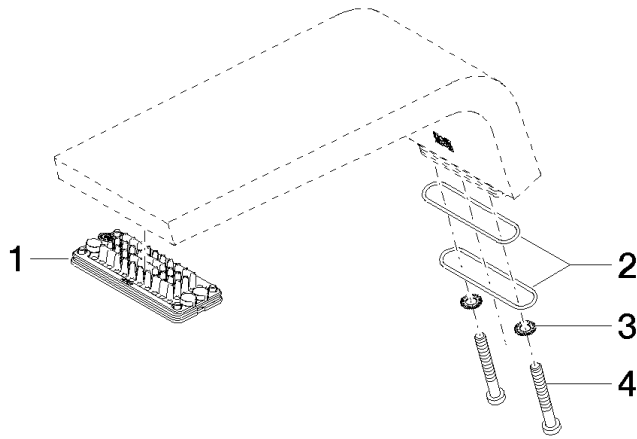

## Auslauf 88 x 123 x 247 mm - Messing gebürstet (23kt Gold)

---

90 11 70 007 00

## Auslauf 88 x 123 x 247 mm - Messing gebürstet (23kt Gold)

---

90 11 70 007 00

Auslauf 88 x 123 x 247 mm - Messing gebürstet (23kt Gold)

---

90 11 70 007 00

### Ersatzteilstückliste

Nr.	Artikelnummer	Benennung	Verbaumenge	Lieferzeit
	90 11 02 299 00 90	Strahlregler 73 x 17 x 33 mm -	9	2