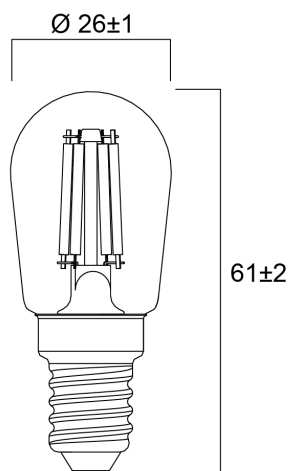

### Afmetingen (mm)

## Fysieke gegevens

Lengte (mm)	61
Nominale diameter product (mm)	26
Gewicht (kg)	0.015