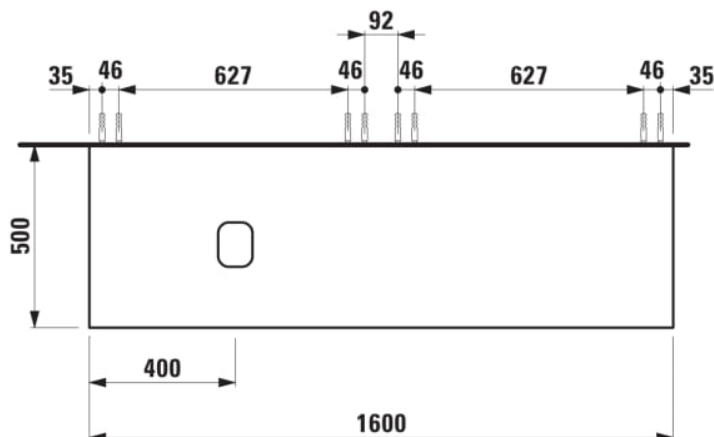

DESSINS TECHNIQUES