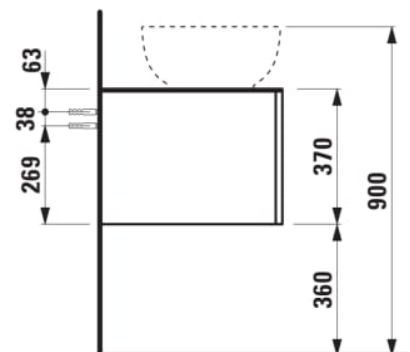

DESSINS TECHNIQUES