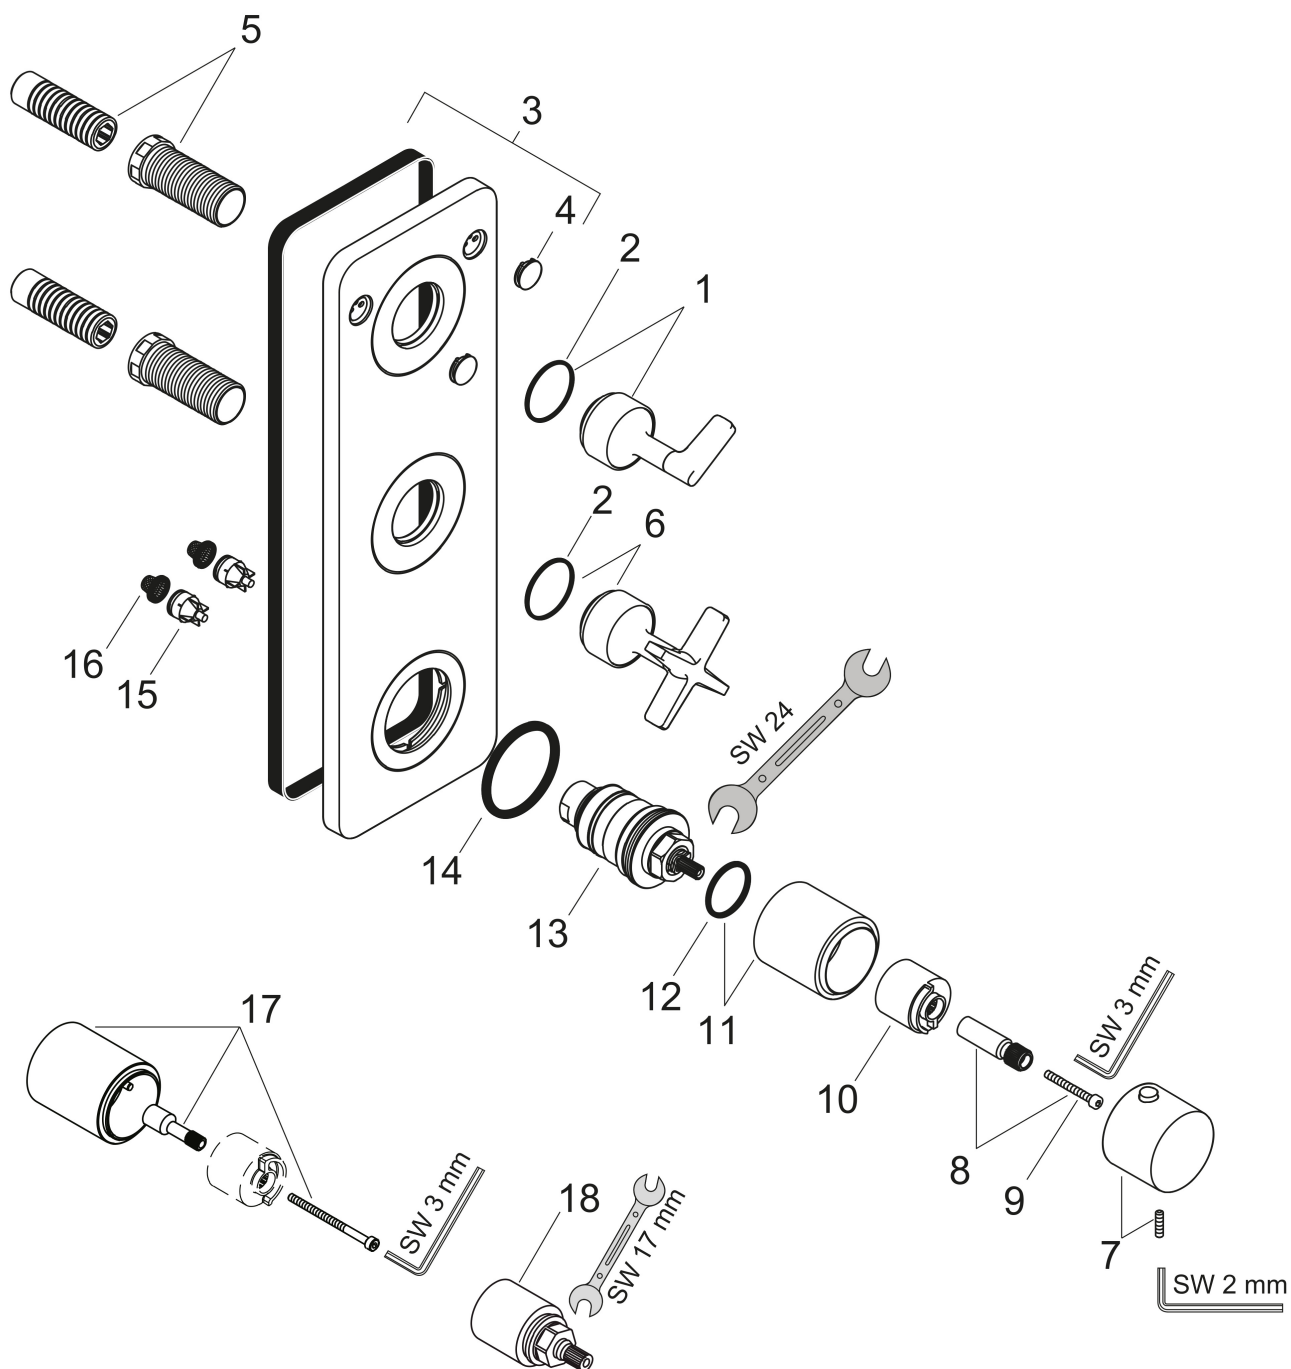

Product foto	Artikelnaam	Art.nr.	Prijs
	AXOR AXOR Citterio E inbouwdeel thermostaatmodule 380/120 voor 2 functies	36701180	783,55

Merk AXOR
 Artikelnaam **AXOR Citterio E** thermostaatmodule afbouwdeel met stop-omstelkraan en plaat
 Art.nr. 36703670
 Oppervlakte Mat zwart
 Netto prijs 1.263,09 EUR

Stroomschema

Merk	AXOR
Artikelnaam	AXOR Citterio E thermostaatmodule afbouwdeel met stop-omstelkraan en plaat
Art.nr.	36703670
Oppervlakte	Mat zwart
Netto prijs	1.263,09 EUR

Explosietekening voor bouwjaar: >10/16

Merk	AXOR
Artikelnaam	AXOR Citterio E thermostaatmodule afbouwdeel met stop-omstelkraan en plaat
Art.nr.	36703670
Oppervlakte	Mat zwart
Netto prijs	1.263,09 EUR

Onderdelen voor bouwjaar: >10/16

Pos	Beschrijving	Art.nr.	Prijs
1	greep	92441670	278,40
2	O-ring 30x1,5	98433000	3,00
3	rozet	92442670	450,60
4	symbolset	92541330	137,30
5	draadeind set	96393000	25,70
6	greep	92343670	170,60
7	thermostaatgreep	92537670	117,60
8	greepadapter	98701000	7,70
9	cilinderkopschroef M4x35	92160000	3,00
10	aanslagring voor temperatuur regeleenheid	97334000	10,40
11	huls	92669670	117,60
12	O-ring 28x2,5	98209000	3,00
13	temperatuur regeleenheid	96633000	113,70
14	O-ring 48x4	98414000	7,70
15	terugslagklepset DW 15	97350000	16,60
16	zeef	97973000	12,70
17	verlengset 25 mm	92670000	147,60
18	verlengset 25 mm	10790670	
a	Inbouwdelen	36701180	783,55
b	Kranenvet	90920000	12,70