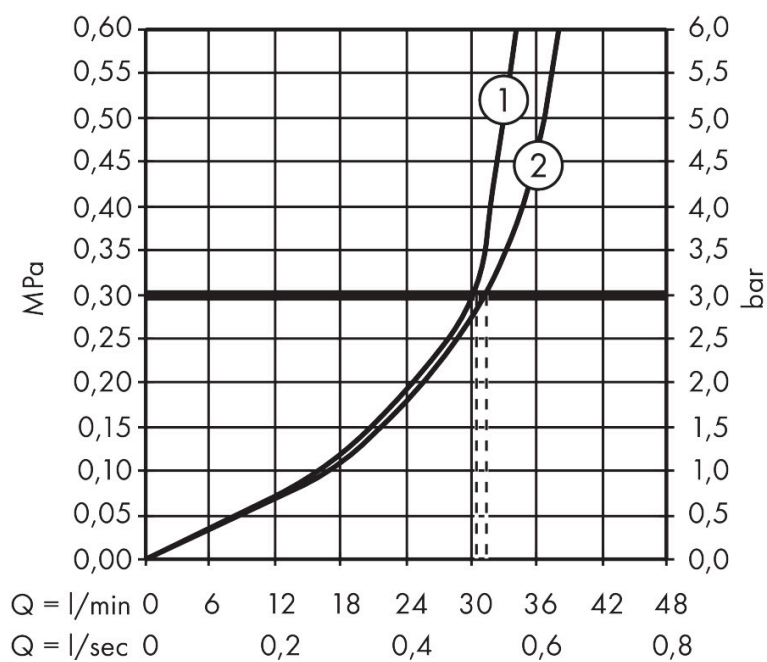

Merk AXOR
Artikelnaam **AXOR Citterio E** thermostaatmodule afbouwdeel met stop-omstelkraan en plaat
Art.nr. 36703670
Oppervlakte Mat zwart
Netto prijs 1.263,09 EUR

Stroomschema