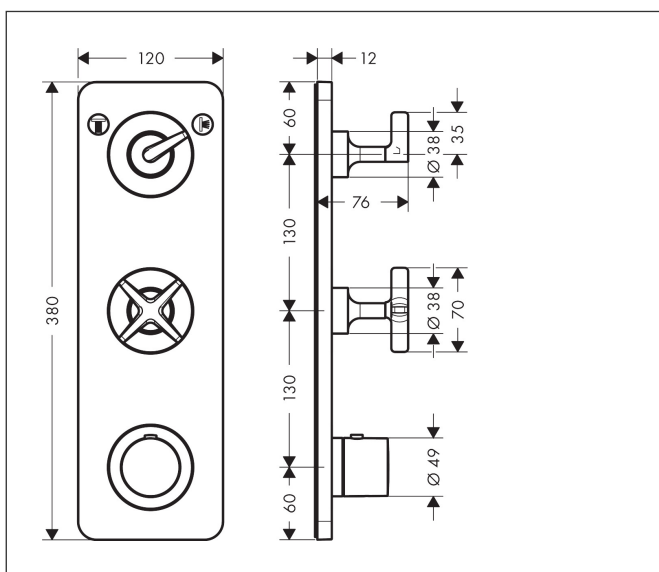

Merk	AXOR
Artikelnaam	AXOR Citterio E thermostaatmodule afbouwdeel met stop-omstelkraan en plaat
Art.nr.	36703670
Oppervlakte	Mat zwart
Netto prijs	1.263,09 EUR

Product foto

Kenmerken

- gelijktijdig gebruik van 2 functies
- thermostaatkardoes
- maximale doorstroomhoeveelheid bij 3 bar: 42 l/min
- doorstroomhoeveelheid bovenste uitloop: 42 l/min
- waterdoorstroom onderuitgang: 40 l/min
- combinatie van Highflow thermostaat met stopkraan en Duo omstelkraan voor 2 bedieningsfuncties
- Veiligheidsblokkering bij 40°C
- temperatuurbegrenzing instelbaar
- aansluiting: inbouwdeel

Maat tekeningen

Technologie

Merk	AXOR
Artikelnaam	AXOR Citterio E thermostaatmodule afbouwdeel met stop-omstelkraan en plaat
Art.nr.	36703670
Oppervlakte	Mat zwart
Netto prijs	1.263,09 EUR

Benodigde onderdelen

Product foto	Artikelnaam	Art.nr.	Prijs
	AXOR AXOR Citterio E inbouwdeel thermostaatmodule 380/120 voor 2 functies	36701180	783,55

Merk AXOR
 Artikelnaam **AXOR Citterio E** thermostaatmodule afbouwdeel met stop-omstelkraan en plaat
 Art.nr. 36703670
 Oppervlakte Mat zwart
 Netto prijs 1.263,09 EUR

Stroomschema

Merk	AXOR
Artikelnaam	AXOR Citterio E thermostaatmodule afbouwdeel met stop-omstelkraan en plaat
Art.nr.	36703670
Oppervlakte	Mat zwart
Netto prijs	1.263,09 EUR

Explosietekening voor bouwjaar: >10/16