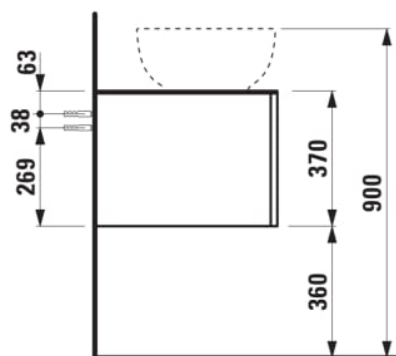

Poids net / kg : 67

Position du lavabo : Gauche

Structure du meuble : Tiroirs

Système d'ouverture et de fermeture : Tiroirs
avec fermeture amortie

Type d'installation : Suspendu

Type de lavabo : Vasque

DESSINS TECHNIQUES