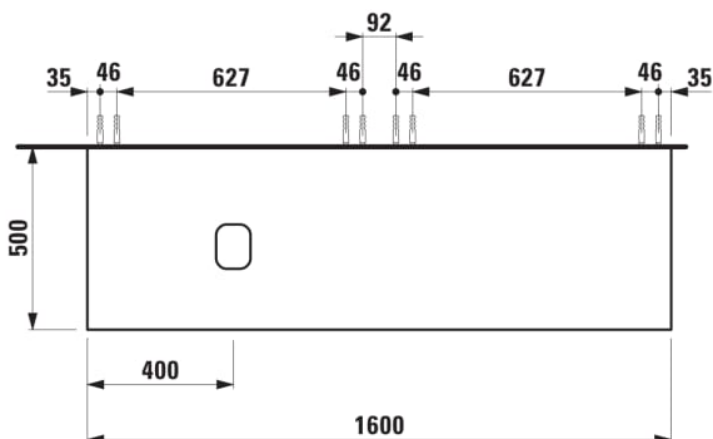

Poids net / kg : 67

Position du lavabo : Gauche

Structure du meuble : Tiroirs

Système d'ouverture et de fermeture : Tiroirs
avec fermeture amortie

Type d'installation : Suspendu

Type de lavabo : Vasque

DESSINS TECHNIQUES