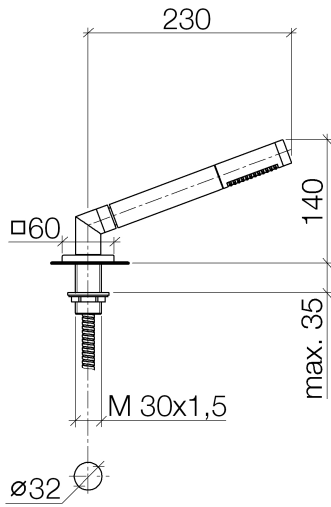

27 702 980

Schlauchbrausegarnitur für Wannenrand- bzw. Fliesenrandmontage - Dark
Brass gebürstet

SERIENSPEZIFISC
,,

27 702 980

27 702 980

Durchflussdiagramm

Zertifikate

LGA_29