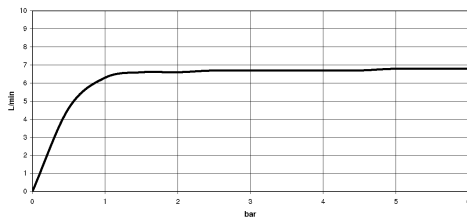

27 702 980

Schlauchbrausegarnitur für Wannenrand- bzw. Fliesenrandmontage - Dark
Brass gebürstet

SERIENSPEZIFISC
,,

27 702 980

27 702 980

Durchflussdiagramm

Zertifikate

LGA_29