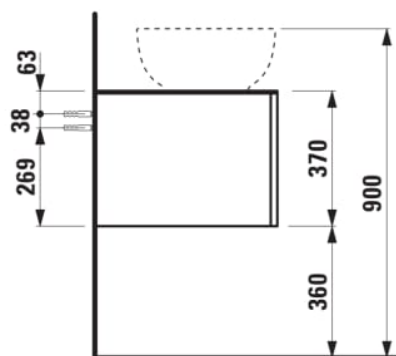

## ILBAGNOALESSI

Élément de tiroir 1600, 1 tiroir, avec découpe à droite, Marrone Naturelle Top, pour lavabo H818974

### COULEUR ET FINITION

250 Chêne clair

Combinaison des portes et des tiroirs : 2 Tiroirs

Commodity Code/Import Code Number for Foreign Trad : 94036090

Poids net / kg : 67

Position du lavabo : Droite

Structure du meuble : Tiroirs

Système d'ouverture et de fermeture : Tiroirs avec fermeture amortie

Type d'installation : Suspendu

Type de lavabo : Vasque

## DESSINS TECHNIQUES

COMPATIBLE AVEC

Vasque à poser G/D, oval,  
avec cache-bonde en  
céramique

**H818974...**1121