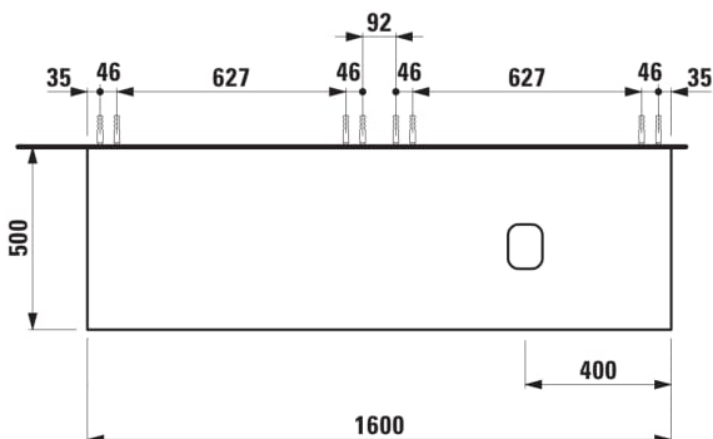

## ILBAGNOALESSI

Élément de tiroir 1600, 1 tiroir, avec découpe à droite, Marrone Naturelle Top, pour lavabo H818974

### COULEUR ET FINITION

250 Chêne clair

Combinaison des portes et des tiroirs : 2 Tiroirs

Commodity Code/Import Code Number for Foreign Trad : 94036090

Poids net / kg : 67

Position du lavabo : Droite

Structure du meuble : Tiroirs

## DESSINS TECHNIQUES

COMPATIBLE AVEC

Vasque à poser G/D, oval,  
avec cache-bonde en  
céramique

**H818974...**1121