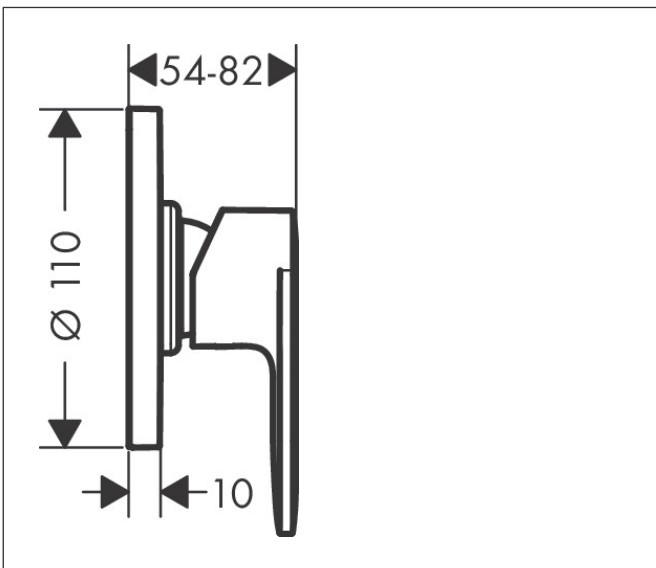

Merk	hansgrohe
Artikelnaam	Vernis Blend douchemengkraan complete set inbouw
Art.nr.	71663670
Oppervlakte	Mat zwart
Netto prijs	181,45 EUR

Product foto

Kenmerken

- bestaat uit: ééngreeps douchemengkraan, inbouwdeel
- 1 functie
- maximale doorstroomhoeveelheid bij 3 bar: 28,7 l/min
- maximale doorstroomhoeveelheid bij 1 bar: 16,9 l/min
- keramisch kardoos
- temperatuurbegrenzing instelbaar
- minimale bedrijfsdruk: 1 bar
- maximale bedrijfsdruk: 10 bar
- aansluiting: inbouwdeel

Maat tekeningen

Merk	hansgrohe
Artikelnaam	Vernis Blend douchemengkraan complete set inbouw
Art.nr.	71663670
Oppervlakte	Mat zwart
Netto prijs	181,45 EUR

Explosietekening voor bouwjaar: >04/22

Merk hansgrohe
 Artikelnaam **Vernis Blend** douchemengkraan complete set inbouw
 Art.nr. 71663670
 Oppervlakte Mat zwart
 Netto prijs 181,45 EUR

Onderdelen voor bouwjaar: >04/22

Pos	Beschrijving	Art.nr.	Prijs
1	Inbouwdelen	13620180	123,90
2	Kleurset	71649670	47,00