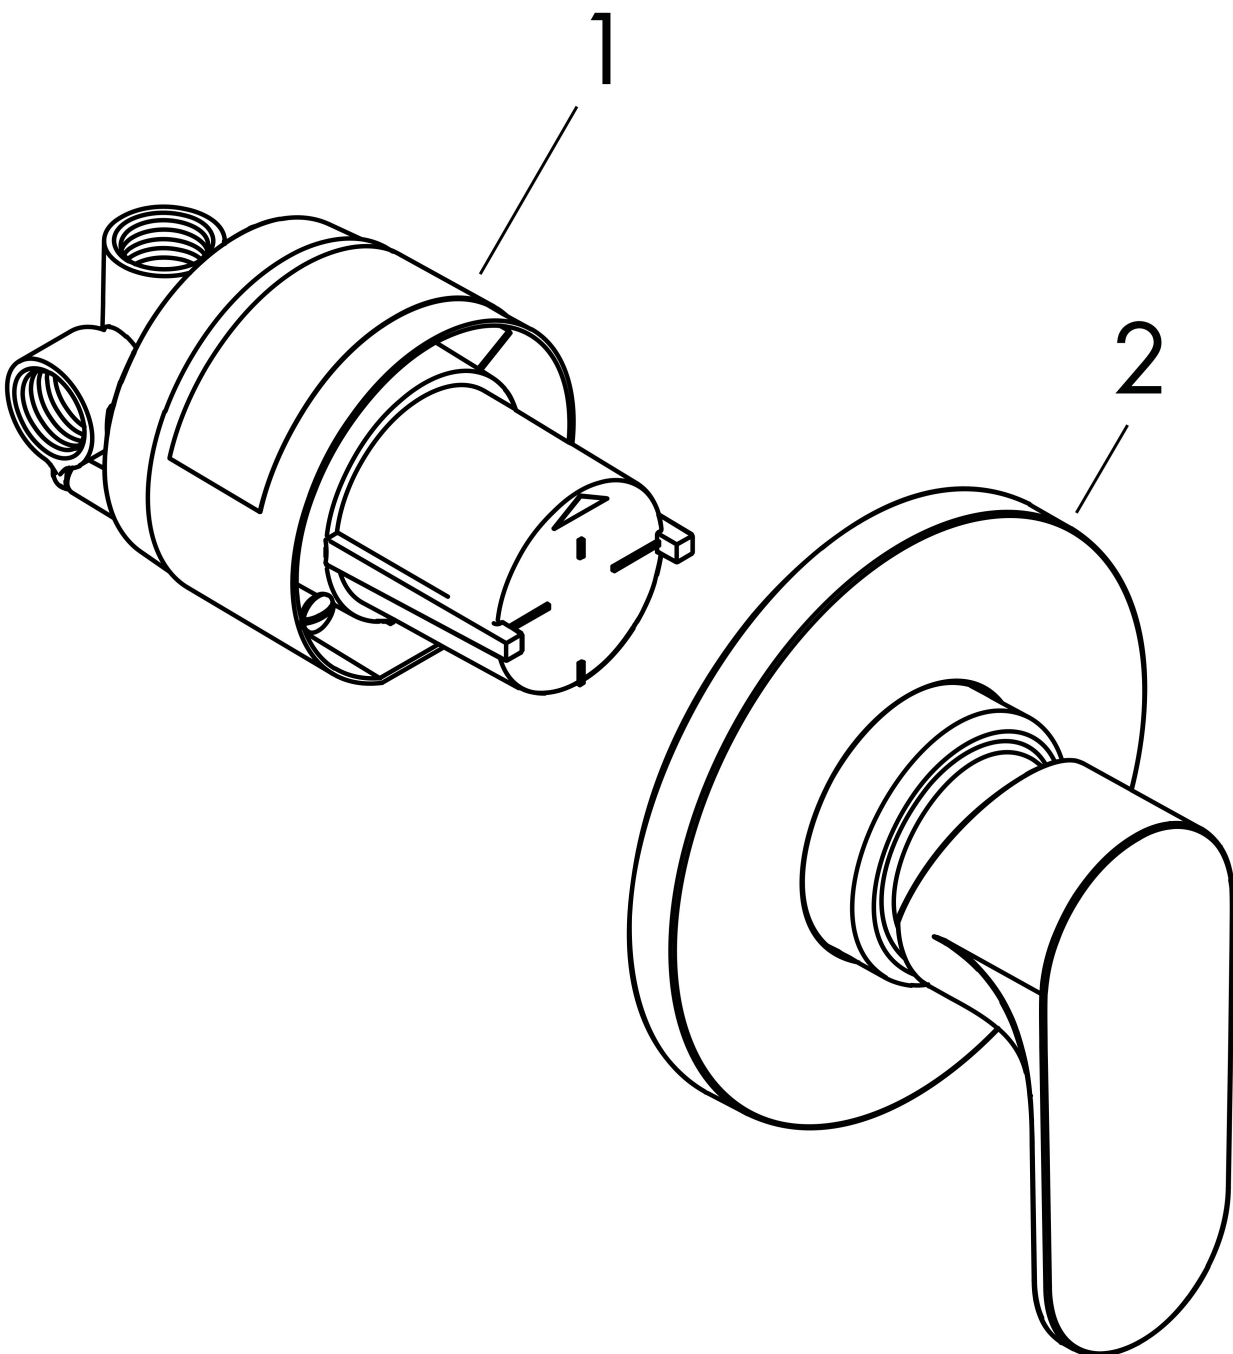

Merk	hansgrohe
Artikelnaam	Vernis Blend douchemengkraan complete set inbouw
Art.nr.	71663670
Oppervlakte	Mat zwart
Netto prijs	181,45 EUR

Product foto

Kenmerken

- bestaat uit: ééngreeps douchemengkraan, inbouwdeel
- 1 functie
- maximale doorstroomhoeveelheid bij 3 bar: 28,7 l/min
- maximale doorstroomhoeveelheid bij 1 bar: 16,9 l/min
- keramisch kardoos
- temperatuurbegrenzing instelbaar
- minimale bedrijfsdruk: 1 bar
- maximale bedrijfsdruk: 10 bar
- aansluiting: inbouwdeel

Maat tekeningen

Merk	hansgrohe
Artikelnaam	Vernis Blend douchemengkraan complete set inbouw
Art.nr.	71663670
Oppervlakte	Mat zwart
Netto prijs	181,45 EUR

Explosietekening voor bouwjaar: >04/22

Merk hansgrohe
 Artikelnaam **Vernis Blend** douchemengkraan complete set inbouw
 Art.nr. 71663670
 Oppervlakte Mat zwart
 Netto prijs 181,45 EUR

Onderdelen voor bouwjaar: >04/22

Pos	Beschrijving	Art.nr.	Prijs
1	Inbouwdelen	13620180	123,90
2	Kleurset	71649670	47,00