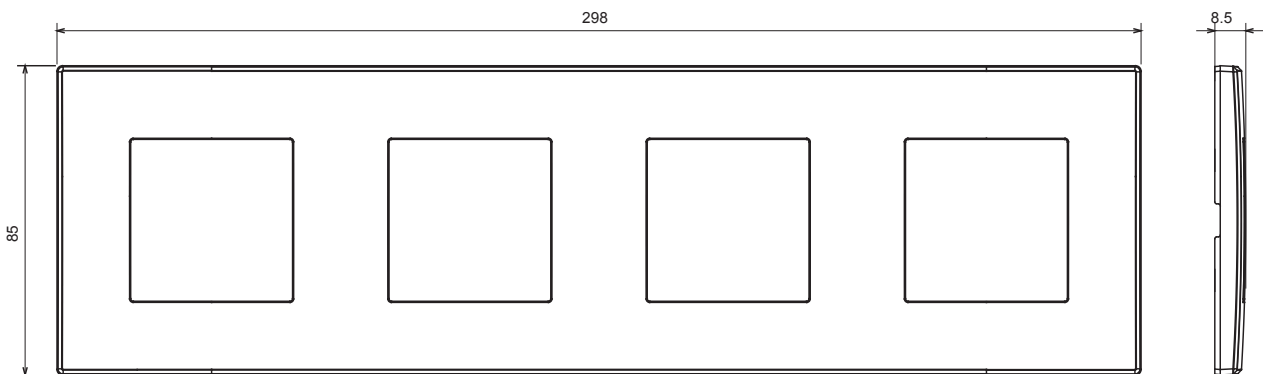

Huishoudelijke serie geschikt voor installaties op ronde en vierkante dozen, gekenmerkt door een elegante uitstraling en klassieke vormen. De platen, gemaakt van technopolymeer in zeven kleuren en met verschillende modulariteiten, van 1- tot 5-gang, kunnen zowel horizontaal als verticaal worden geïnstalleerd. De serie, ontwikkeld rondom een kern van aansluitkamapparaten, is verkrijgbaar in twee kleuren: wit en ivoor, beide met een glanzende afwerking. Uitbreidbaar met ChorusSmart modulaire apparaten.

Categorie	Plaat	Kleur	Donkergrijs
Materiaal	Technopolymeer	Afwerking	Glimmend
Omschrijving	4 modules	Type	Horizontaal/verticaal
Hartafstand	71 mm	Gloedraadtest	650 °C
Thermodruk met kogel	70 °C	Standaard	EN 60669-1

DIMENSIONAL

TECHNICAL SYMBOLOGY

STANDARDS/APPROVALS