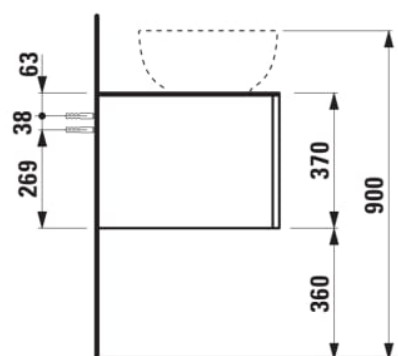

ILBAGNOALESSI

Élément de tiroir 1600, 1 tiroir, avec découpe à droite, Marrone Naturelle Top, pour lavabo H818974

COULEUR ET FINITION

260 Blanc mat

Combinaison des portes et des tiroirs : 2 Tiroirs

Commodity Code/Import Code Number for Foreign Trad : 94036090

Poids net / kg : 67

Position du lavabo : Droite

Structure du meuble : Tiroirs

Système d'ouverture et de fermeture : Tiroirs avec fermeture amortie

Type d'installation : Suspendu

Type de lavabo : Vasque

DESSINS TECHNIQUES