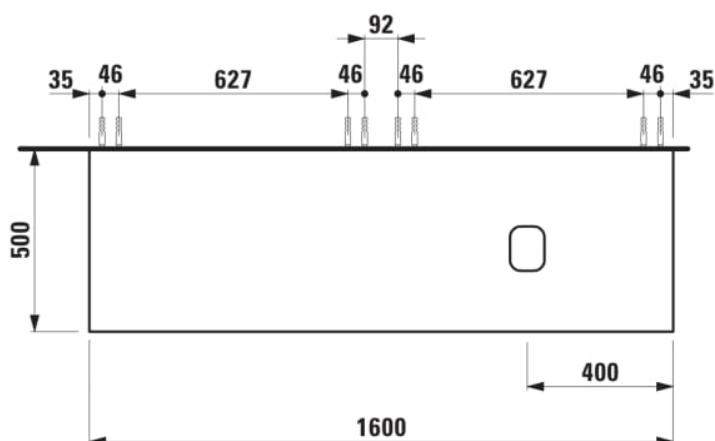

ILBAGNOALESSI

Élément de tiroir 1600, 1 tiroir, avec découpe à droite, Marrone Naturelle Top, pour lavabo H818974

COULEUR ET FINITION

260 Blanc mat

Combinaison des portes et des tiroirs : 2 Tiroirs

Commodity Code/Import Code Number for Foreign Trad : 94036090

Poids net / kg : 67

Position du lavabo : Droite

Structure du meuble : Tiroirs

Système d'ouverture et de fermeture : Tiroirs avec fermeture amortie

Type d'installation : Suspendu

Type de lavabo : Vasque

DESSINS TECHNIQUES