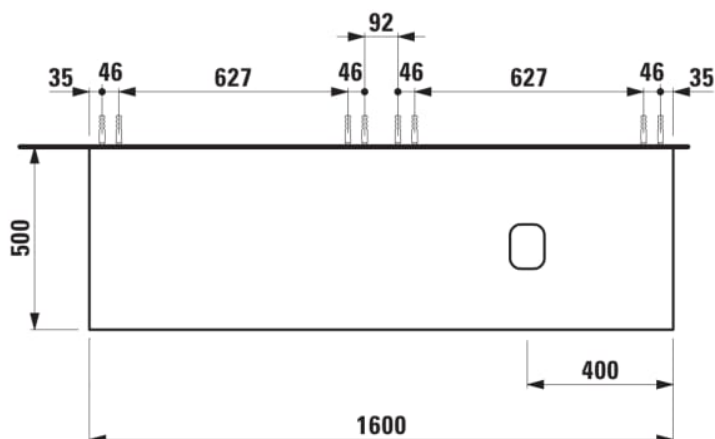

### COULEUR ET FINITION

630 Noce canaletto (Placage de bois véritable) / Verre blanc

Combinaison des portes et des tiroirs : 2 Tiroirs

Commodity Code/Import Code Number for Foreign Trad : 94036090

Poids net / kg : 67

Position du lavabo : Droite

Structure du meuble : Tiroirs

Système d'ouverture et de fermeture : Tiroirs avec fermeture amortie

Type d'installation : Suspendu

Type de lavabo : Vasque

## DESSINS TECHNIQUES

COMPATIBLE AVEC

Vasque à poser G/D, oval,  
avec cache-bonde en  
céramique

**H818974...**1121