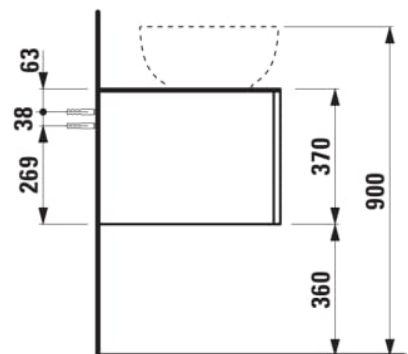

Position du lavabo : Droite

Structure du meuble : Tiroirs

Système d'ouverture et de fermeture : Tiroirs avec fermeture amortie

Type d'installation : Suspendu

Type de lavabo : Vasque

## DESSINS TECHNIQUES

COMPATIBLE AVEC

Vasque à poser G/D, oval,  
avec cache-bonde en  
céramique

**H818974...**1121