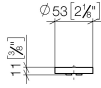

CYO Griffeinsatz blau - Dark Platinum gebürstet

CYO

11 181 811

11 181 811

mm [inches]

CYO Griffeinsatz blau - Dark Platinum gebürstet

CYO

11 181 811