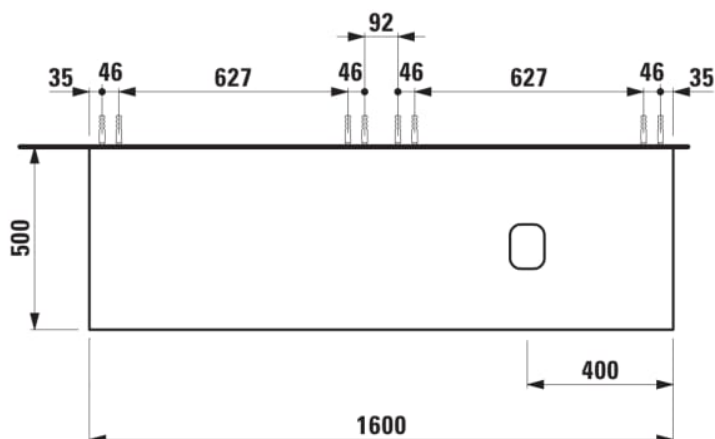

ILBAGNOALESSI

Élément de tiroir 1600, 1 tiroir, avec découpe à droite, Marrone Naturelle Top, pour lavabo H818974

COULEUR ET FINITION

■ 990 Special colour

Combinaison des portes et des tiroirs : 2
Tiroirs

Commodity Code/Import Code Number for
Foreign Trad : 94036090

Poids net / kg : 67

Position du lavabo : Droite

Structure du meuble : Tiroirs

Système d'ouverture et de fermeture : Tiroirs
avec fermeture amortie

Type d'installation : Suspendu

Type de lavabo : Vasque

DESSINS TECHNIQUES

COMPATIBLE AVEC

Vasque à poser G/D, oval,
avec cache-bonde en
céramique

H818974...1121

ILBAGNOALESSI

ILBAGNOALESSI est un projet de salle de bains qui fascine depuis des années le milieu du design d'intérieur. Il est intemporel dans son modelé, d'une totale fantaisie et un brin excentrique. L'ensemble de salle de bains, lauréat du prix du design, est une création d'une star italienne du design, Stefano Giovannoni.