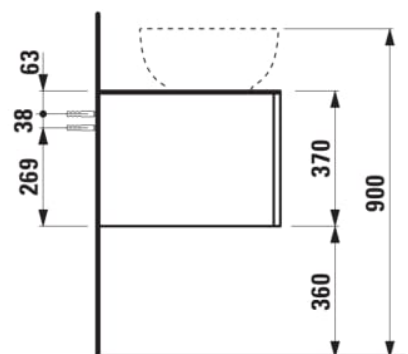

Commodity Code/Import Code Number for
Foreign Trad : 94036090

Poids net / kg : 67

Position du lavabo : Droite

Structure du meuble : Tiroirs

Système d'ouverture et de fermeture : Tiroirs
avec fermeture amortie

Type d'installation : Suspendu

Type de lavabo : Vasque

DESSINS TECHNIQUES

COMPATIBLE AVEC

Vasque à poser G/D, oval,
avec cache-bonde en
céramique

H818974...1121

ILBAGNOALESSI

ILBAGNOALESSI est un projet de salle de bains qui fascine depuis des années le milieu du design d'intérieur. Il est intemporel dans son modelé, d'une totale fantaisie et un brin excentrique. L'ensemble de salle de bains, lauréat du prix du design, est une création d'une star italienne du design, Stefano Giovannoni.