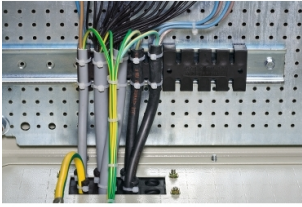

Productinformatieblad

Specificaties

Kabelsteun - 75mm - Kunststof - 10 stuks

NSYSCCDINLG75

EAN Code: 3606480184246

Prijs: 16,50 EUR

Hoofd

categorie toebehoren	Kabelmanagement toebehoren
product of component type	Steun
Applicatie	Multifunctioneel
montagesteun	Kabelbinder, maximaal 5 kabels bevestigen
bereik compatibiliteit	Thorsman kabelbinder
apparaatsamenstelling	1 kabelsteun

Complementair

montagezone	Op symmetrische rails van 35 mm of een C-vormige rail
Quantity per set	Set van 10
bevestigingsmethode	Afgesneden Met schroeven
lengte	75 mm
hoogte	40 mm
diepte	70 mm
gewicht product	0,18 kg