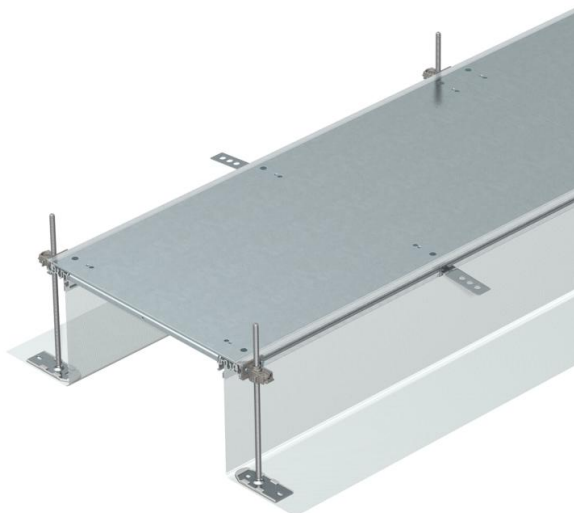

# Technisch specificatieblad

Kanaal, blind, klikbaar, hoogte 40-240 mm

Artikelnummer: 7424060

Montagegerede kanaaleenheid vlak met de afwerkvloer voor kabelinstallatie, bestaande uit 3 systeemdeksels, twee zijprofielen met flexibele zijwand uit metaalweefsel, vloerbekledingsprofielen met H = 3 mm. Voor droge binnenruimten met droog onderhouden vloeren geschikt. Met passende systeemtoebehoren ook voor nat onderhouden vloeren geschikt. Meegeleverd zijn 6 in hoogte nivelleerbare bevestigingsbeugels, 6 afwerkvloerankers en 3 dekselnaadafdichtingen bij nominale kanaalbreedte 200, 300 en 400 of 6 dekselnaadsteunen bij kanaalbreedten 500 en 600. De noodzakelijke nivelleereenheden voor de dekselondersteuning 500 en 600 worden niet meegeleverd maar moeten afhankelijk van de gewenste kanaalhoogte afzonderlijk worden besteld. Alle kanalen worden tot en met de breedte 400 met voormonteerde deksels geleverd. Met drie klikbare blinddeksels (L = 800 mm).

## Stamgegevens

Artikelnummer	7424060
Type	OKA-G20040240R
Omschrijving 1	Kanaaleenh.gelijk met afwerkvl
Omschrijving 2	blind, klikbaar
Fabrikant	OBO
Dimensie	2400x200x240
Materiaal	Staal
Oppervlak	bandverzinkt
Oppervlaktenorm	DIN EN 10346
Kleinste verkoop-eenheid	2,4
Eenheid van hoeveelheid	Meter
Gewicht	855,8 kg
Eenheid gewicht	kg/100 m
CO <sub>2</sub> -voetafdruk (GWP) van wieg tot poort	47,4413 kg CO <sub>2</sub> e / 1 Meter

# Technisch specificatieblad

Kanaal, blind, klikbaar, hoogte 40-240 mm

Artikelnummer: 7424060

## Afmetingen

Lengte	2.400 mm
Breedte	200 mm