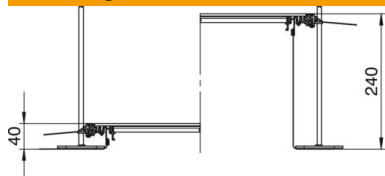

## Stamgegevens

Artikelnummer	7424060
Type	OKA-G20040240R
Omschrijving 1	Kanaaleenh.gelijk met afwerkvl
Omschrijving 2	blind, klikbaar
Fabrikant	OBO
Dimensie	2400x200x240
Materiaal	Staal
Oppervlak	bandverzinkt
Oppervlaktenorm	DIN EN 10346
Kleinste verkoop-eenheid	2,4
Eenheid van hoeveelheid	Meter
Gewicht	855,8 kg
Eenheid gewicht	kg/100 m
CO <sub>2</sub> -voetafdruk (GWP) van wieg tot poort	47,4413 kg CO <sub>2</sub> e / 1 Meter

# Technisch specificatieblad

Kanaal, blind, klikbaar, hoogte 40-240 mm

Artikelnummer: 7424060

## Afmetingen

Lengte	2.400 mm
Breedte	200 mm