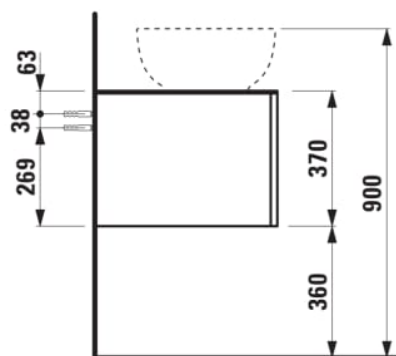

Poids net / kg : 67

Position du lavabo : Droite

Structure du meuble : Tiroirs

Système d'ouverture et de fermeture : Tiroirs
avec fermeture amortie

Type d'installation : Suspendu

Type de lavabo : Vasque

DESSINS TECHNIQUES