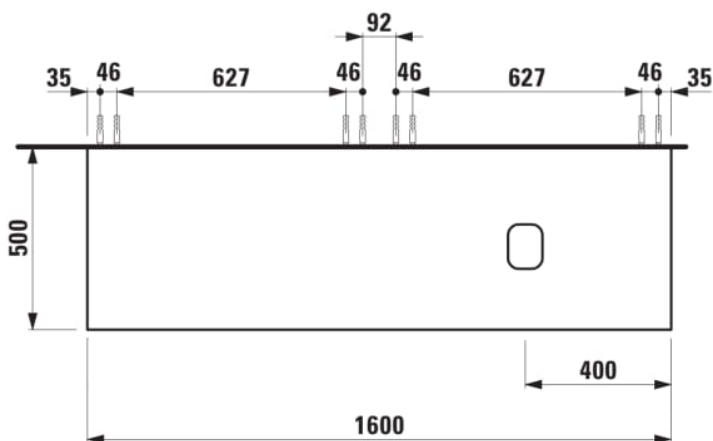

Poids net / kg : 67

Position du lavabo : Droite

Structure du meuble : Tiroirs

Système d'ouverture et de fermeture : Tiroirs
avec fermeture amortie

Type d'installation : Suspendu

Type de lavabo : Vasque

DESSINS TECHNIQUES