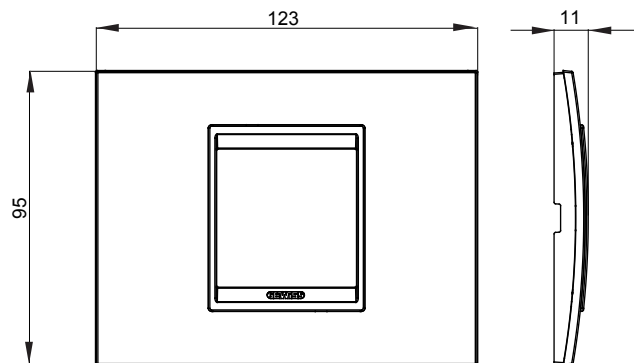

Serie van ChoruSmart huishoudelijke platen, gemaakt in een brede verscheidenheid aan vormen, kleuren, materialen en afwerkingen. Ze omvat vijf verschillende vormen (ONE, GEO, EGO, LUX, ICE en ICE Touch) voor rechthoekige dozen met een capaciteit tot 12 modules en drie verschillende vormen (ONE International, GEO International en LUX International) geschikt voor ronde/vierkante dozen, zowel enkelvoudig als gecombineerd in horizontale en verticale configuraties, met een capaciteit van 2 tot 2+2+2+2 modules. Alle platen van de ChoruSmart huishoudelijke serie gebruiken dezelfde steunen, zonder de behoefte aan aanvullende adapters. De serie omvat ook blanco platen, waterdichte IP55-platen en contourplaten.

Familie	LUX	Omschrijving	2 modules
Kleur	Aluminium monochroom	Materiaal	Metaal
Afwerking	Dekkende afwerking	Voor ondersteuning codes	GW16802, GW16803, GW16803N
Gloedraadtest	650 °C	Thermodruk met kogel	70 °C
Standaard	EN 60669-1	Electrocod	0110

### DIMENSIONAL