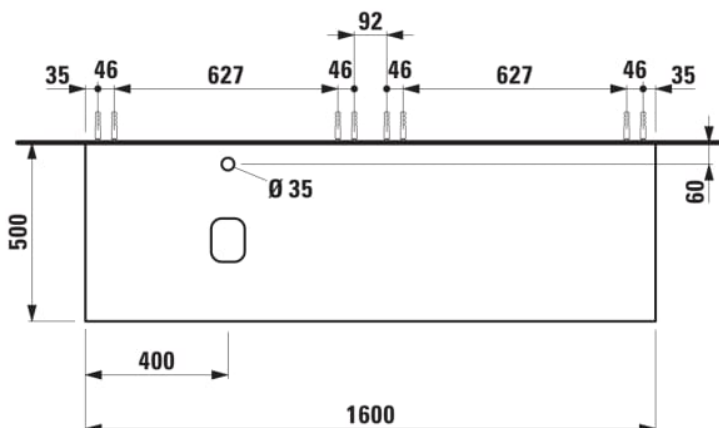

ILBAGNOALESSI

Élément de tiroir 1600, 1 tiroir, avec découpe à gauche, Marrone Naturelle Top, trou pré-percé pour la robinetterie, pour lavabo H818974

COULEUR ET FINITION

250 Chêne clair

Combinaison des portes et des tiroirs : 2 Tiroirs

Commodity Code/Import Code Number for Foreign Trad : 94036090

Poids net / kg : 67

Position du lavabo : Gauche

Structure du meuble : Tiroirs

Système d'ouverture et de fermeture : Tiroirs avec fermeture amortie

Type d'installation : Suspendu

Type de lavabo : Vasque

DESSINS TECHNIQUES

COMPATIBLE AVEC

Vasque à poser G/D, oval,
avec cache-bonde en
céramique

H818974...1121

Organisateur de tiroir "H"
en verre fumé

H4925920970001