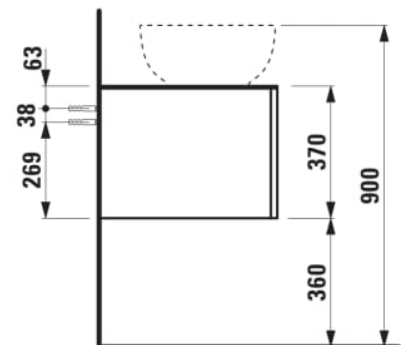

ILBAGNOALESSI

Élément de tiroir 1600, 1 tiroir, avec découpe à gauche, Marrone Naturelle Top, trou pré-percé pour la robinetterie, pour lavabo H818974

COULEUR ET FINITION

250 Chêne clair

Combinaison des portes et des tiroirs : 2 Tiroirs

Commodity Code/Import Code Number for Foreign Trad : 94036090

Poids net / kg : 67

Position du lavabo : Gauche

Structure du meuble : Tiroirs

Système d'ouverture et de fermeture : Tiroirs avec fermeture amortie

Type d'installation : Suspendu

Type de lavabo : Vasque

DESSINS TECHNIQUES

COMPATIBLE AVEC

Vasque à poser G/D, oval,
avec cache-bonde en
céramique

H818974...1121

Organisateur de tiroir "H"
en verre fumé

H4925920970001