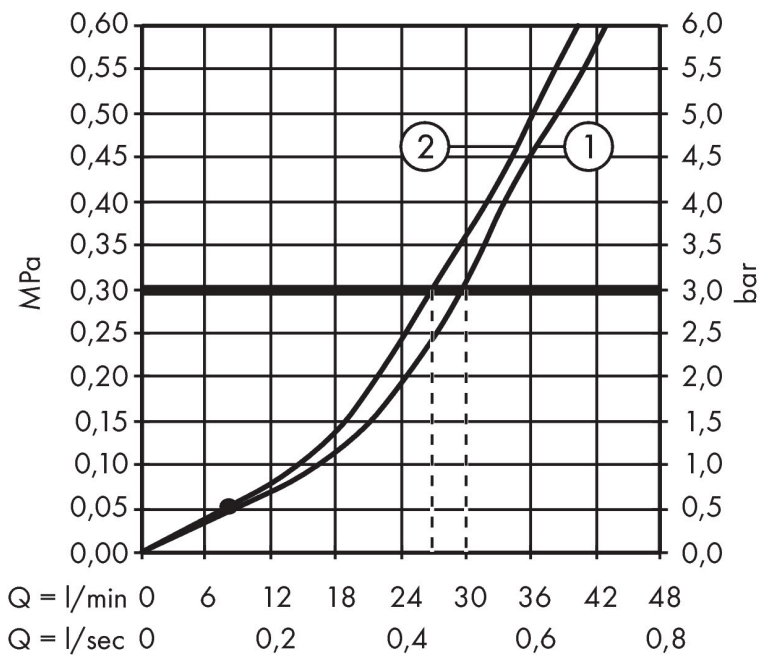

Merk hansgrohe
Artikelnaam **Rebris S** ééngreeps badmengkraan set inbouw
Art.nr. 72448000
Oppervlakte chroom
Netto prijs 264,38 EUR

Stroomschema