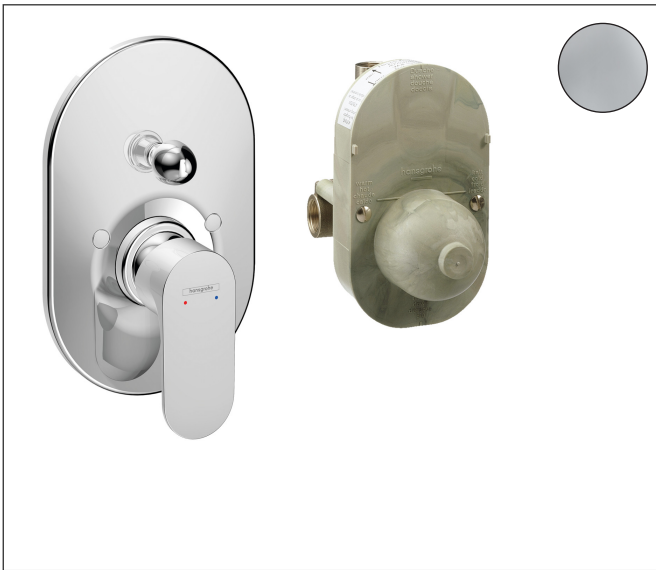

Merk  
 Artikelnaam  
 Art.nr.  
 Oppervlakte  
 Netto prijs

hansgrohe  
**Rebris S** ééngreeps badmengkraan set inbouw  
 72448000  
 chroom  
 264,38 EUR

## Kenmerken

- maximale doorstroomhoeveelheid bij 3 bar: 30,7 l/min
- keramisch kardoes
- temperatuurbegrenzing instelbaar
- omstelling met automatische reset
- aansluiting: inbouwdeel
- wandmontage

## Maat tekeningen

Merk hansgrohe  
 Artikelnaam **Rebris S** ééngreeps badmengkraan set inbouw  
 Art.nr. 72448000  
 Oppervlakte chroom  
 Netto prijs 264,38 EUR

## Stroomschema

Merk	hansgrohe
Artikelnaam	<b>Rebris S</b> ééngreeps badmengkraan set inbouw
Art.nr.	72448000
Oppervlakte	chrom
Netto prijs	264,38 EUR