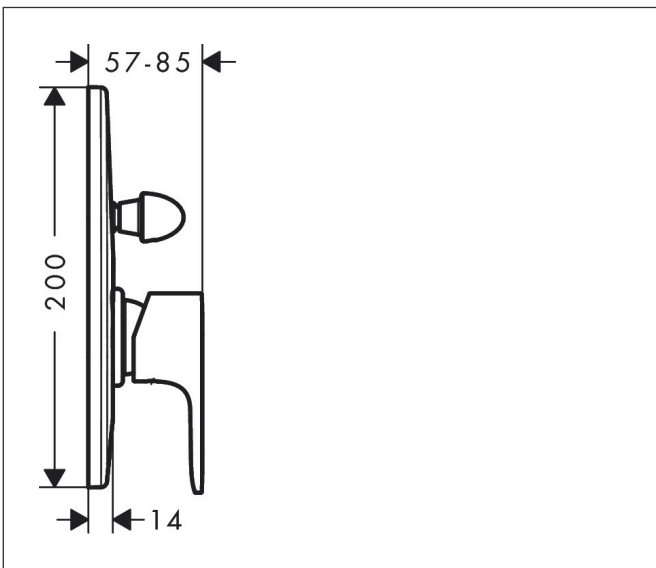

Maat tekeningen