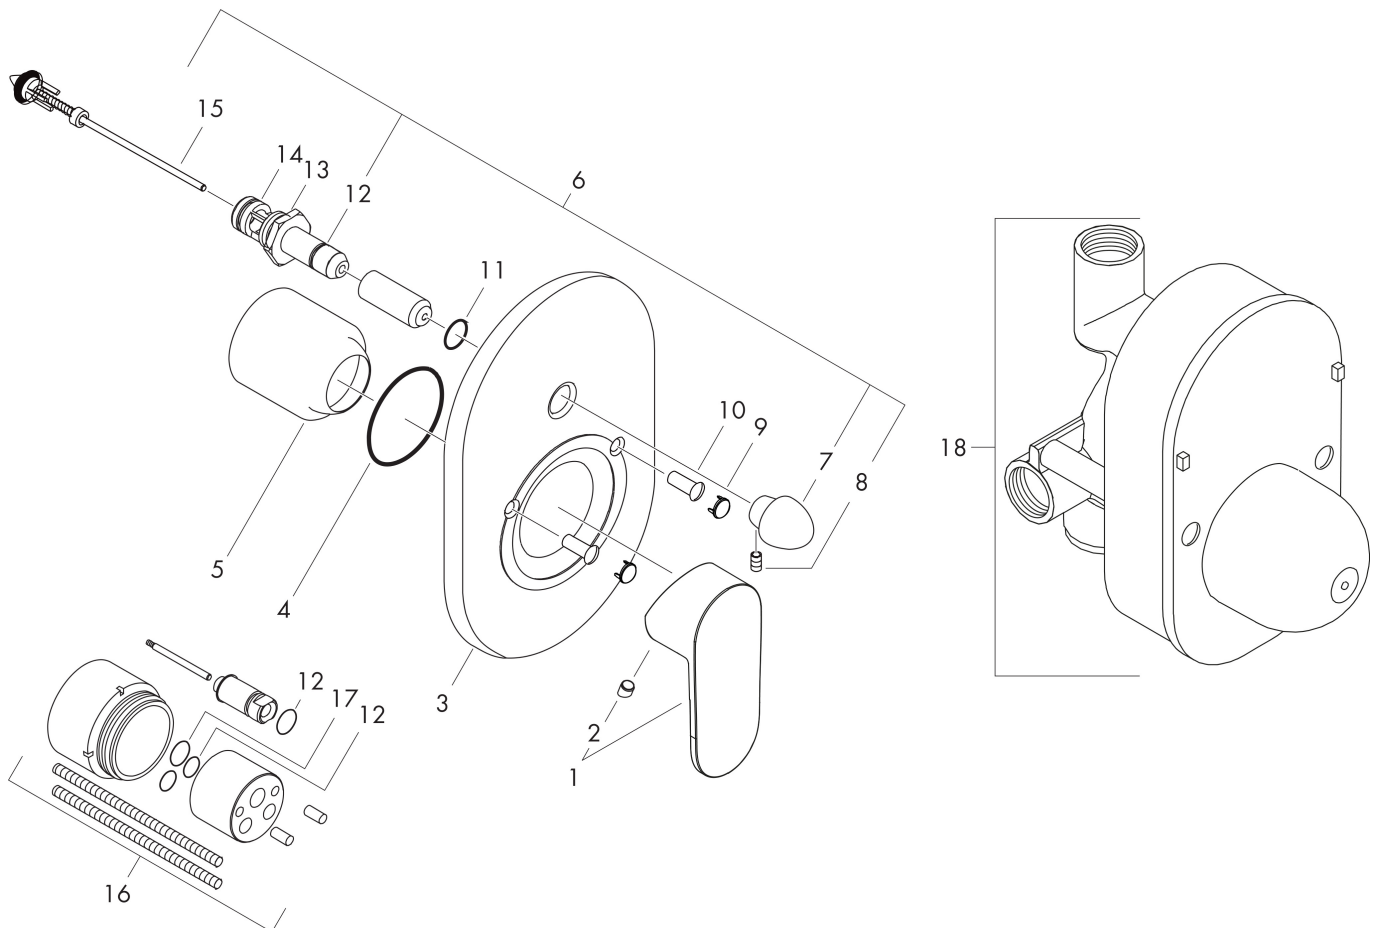

Merk	hansgrohe
Artikelnaam	Rebris S ééngreeps badmengkraan set inbouw
Art.nr.	72448000
Oppervlakte	chrom
Netto prijs	264,38 EUR

Explosietekening voor bouwjaar: >06/22