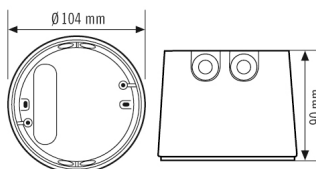

Afmetingen	Hoogte 90 mm, Ø 103 mm
Gewicht	190 g
Materiaal	UV-gestabiliseerd polycarbonaat
Beschermingsgraad	IP20
Kleur	wit, overeenkomstig RAL 9010

Maattekening

Gedetailleerde productbeschrijving

- Opbouwdoos IP20 voor COMPACT APC DALI-2
- Grote bedradingsruimte

COMPACT APC MOUNTING BOX IP20 SM WH

Artikelnummer

EP10426278

GTIN

4015120426278

- Met respectievelijk 2-voudige kabelinvoer vanaf de bovenkant en vanaf de zijkant