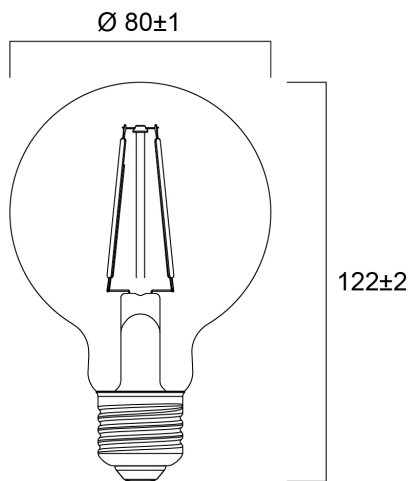

Technische gegevens

Afmetingen (mm)

Fotometrie

ToLEDo™ Retro G80 6W CL 640lm 827 E27 SL

Artikelnummer 0029544

SYLVANIA

Algemene gegevens

Productnaam	ToLEDo™ Retro G80 6W CL 640lm 827 E27 SL
Technologie	LED
Vermogen (nominaal) (W)	6
Lampvoet	E27
Type armatuur (open/gesloten)	Open
Algemene toepassing	Horeca, Residentieel & Consument
Omgevingstemperatuur (°C)	-20°C...+40°C
Werkingstemperatuur (°)	25
ETIM klasse	EC001959
E-nummer FI	4740961
Garantie	3 jaar

ToLEDo™ Retro G80 6W CL 640lm 827 E27 SL

Artikelnummer 0029544

SYLVANIA

Verpakkingen

EAN code	5410288295442
Enkele lengte verpakking (cm)	8.5
Enkele breedte verpakking (cm)	8.5
Hoogte eenheidsverpakking (cm)	13.5
DUN14 (inner)	15410288295449
Eenheden per omdoos	6
Lengte omdoos (cm)	26.9
Breedte omdoos (cm)	18.1
Diepte omdoos (cm)	14.5