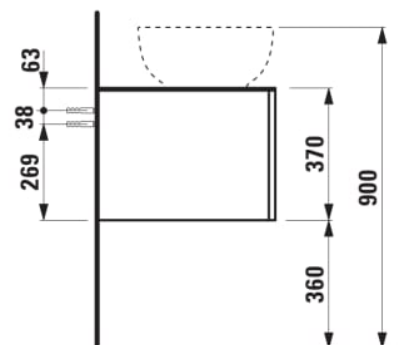

Position du lavabo : Gauche

Structure du meuble : Tiroirs

Système d'ouverture et de fermeture : Tiroirs avec fermeture amortie

Type d'installation : Suspendu

Type de lavabo : Vasque

### DESSINS TECHNIQUES

COMPATIBLE AVEC

Vasque à poser G/D, oval,  
avec cache-bonde en  
céramique

**H818974...**1121

Organisateur de tiroir "H"  
en verre fumé

**H4925920970001**