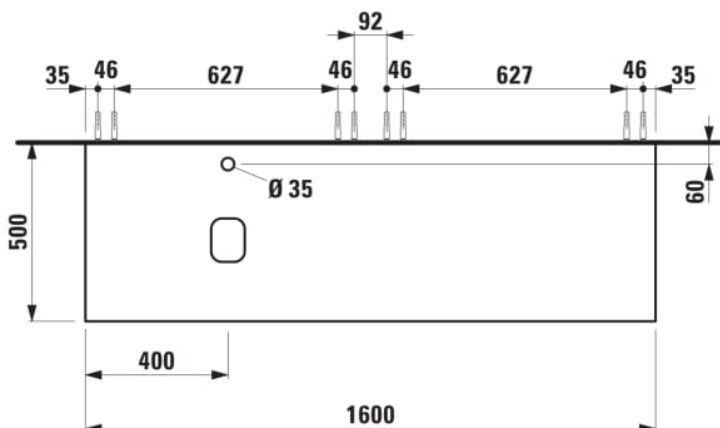

### COULEUR ET FINITION

630 Noce canaletto (Placage de bois véritable) / Verre blanc

Combinaison des portes et des tiroirs : 2 Tiroirs

Commodity Code/Import Code Number for Foreign Trad : 94036090

Poids net / kg : 67

Position du lavabo : Gauche

Structure du meuble : Tiroirs

Système d'ouverture et de fermeture : Tiroirs avec fermeture amortie

Type d'installation : Suspendu

Type de lavabo : Vasque

### DESSINS TECHNIQUES

COMPATIBLE AVEC

Vasque à poser G/D, oval,  
avec cache-bonde en  
céramique

**H818974...**1121

Organisateur de tiroir "H"  
en verre fumé

**H4925920970001**