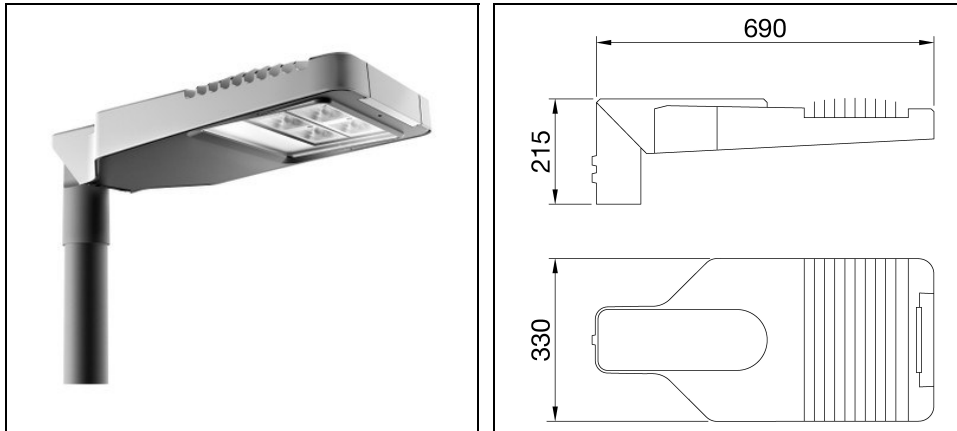

ROAD [5] MEDIUM 4X3 LED HUGE

Bestelnr. GWR511430K

Omschrijving

Straatverlichtingsarmatuur met afscherming, frame en mastbevestiging in EN AB46100 gegoten aluminium met laag kopergehalte:

- Polyester poedercoating
- High-power LED
- Metalen printplaat
- Overspanningsbeveiliging tot 10kV
- Veiligheidsschakelaar
- PA6.6 + FV bedradingsplaat
- Kabelinvoer via PG13,5
- Optisch systeem van hoogreflecterend aluminium
- Afscherming van vlak veiligheidsglas (dikte 4 mm)
- Opening- en sluitsysteem met geïntegreerde handgreep aan de voorzijde
- Geschikt voor omgevingstemperaturen tot 50°C, maar met reductie van de voedingsstroom zoals aangegeven in de handleiding
- Geschikt voor paaltop- en wandinstallatie, verstelbaar in stappen van 5°
- L90B10 (Tq 25°C) > 115.000 h; L90B10 (Tq 40°C) = 115.000 h

Alle afmetingen zijn in millimeter. De afmetingen kunnen afwijken van de afbeelding. De afmetingen kunnen afwijken van de afbeelding. De afmetingen kunnen afwijken van de afbeelding.

Alle afmetingen zijn in millimeter. De afmetingen kunnen afwijken van de afbeelding. De afmetingen kunnen afwijken van de afbeelding. De afmetingen kunnen afwijken van de afbeelding.