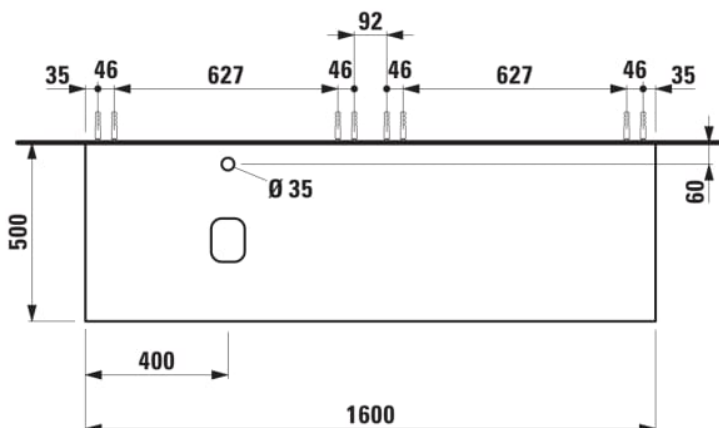

ILBAGNOALESSI

Élément de tiroir 1600, 1 tiroir, avec découpe à gauche, Marrone Naturelle Top, trou pré-percé pour la robinetterie, pour lavabo H818974

COULEUR ET FINITION

■ 990 Special colour

Combinaison des portes et des tiroirs : 2 Tiroirs

Commodity Code/Import Code Number for Foreign Trad : 94036090

Poids net / kg : 67

Position du lavabo : Gauche

Structure du meuble : Tiroirs

Système d'ouverture et de fermeture : Tiroirs avec fermeture amortie

Type d'installation : Suspendu

Type de lavabo : Vasque

DESSINS TECHNIQUES

COMPATIBLE AVEC

Vasque à poser G/D, oval,
avec cache-bonde en
céramique

H818974...1121

Organisateur de tiroir "H"
en verre fumé

H4925920970001