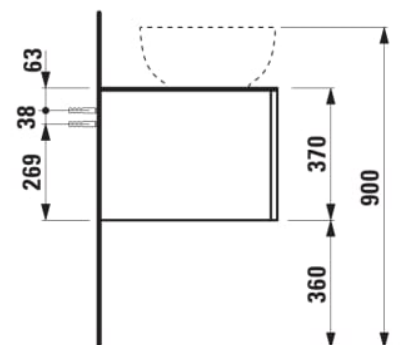

ILBAGNOALESSI

Élément de tiroir 1600, 1 tiroir, avec découpe à gauche, Marrone Naturelle Top, trou pré-percé pour la robinetterie, pour lavabo H818974

COULEUR ET FINITION

■ 990 Special colour

Combinaison des portes et des tiroirs : 2 Tiroirs

Commodity Code/Import Code Number for Foreign Trad : 94036090

Poids net / kg : 67

Position du lavabo : Gauche

Structure du meuble : Tiroirs

Système d'ouverture et de fermeture : Tiroirs avec fermeture amortie

Type d'installation : Suspendu

Type de lavabo : Vasque

DESSINS TECHNIQUES

COMPATIBLE AVEC

Vasque à poser G/D, oval,
avec cache-bonde en
céramique

H818974...1121

Organisateur de tiroir "H"
en verre fumé

H4925920970001