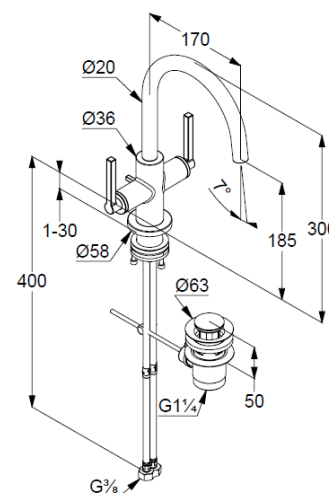

Flügelgriff, Metall

Strahlregler M18,5 PCA laminar

Keramik Oberteil 90° (rechts/links)

Durchflussmenge bei 3 bar 5,6 l/min.

schwenkbarer (150°/360°) oder arretierbarer Auslauf

flexible Druckschläuche G3/8 DVGW zugelassen

Schaftbefestigung

Ablaufgarnitur G1 1/4 aus Metall

### Produktabbildung/ Product picture

### Maßzeichnung/ Dimensional drawing