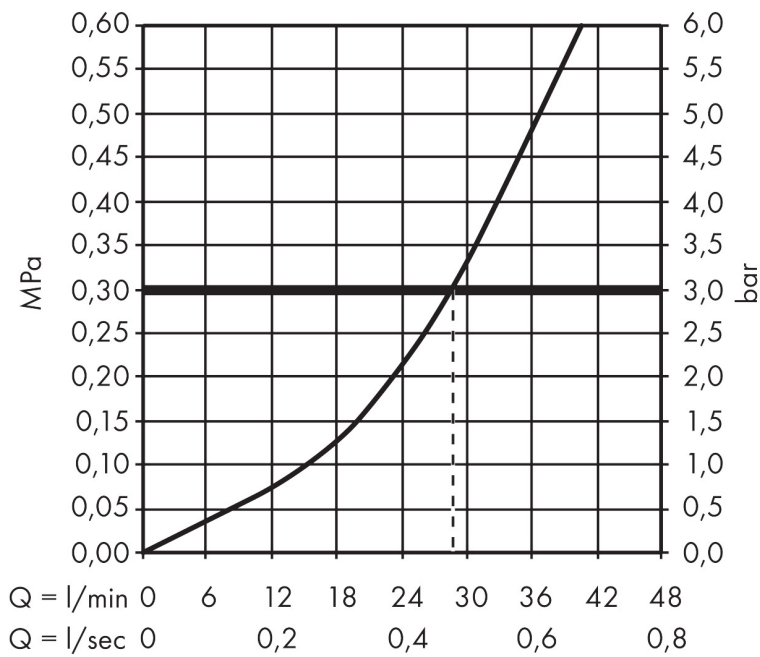

Merk hansgrohe
Artikelnaam **Rebris S** ééngreeps douchemengkraan set inbouw
Art.nr. 72648670
Oppervlakte Mat zwart
Netto prijs 326,45 EUR

Stroomschema