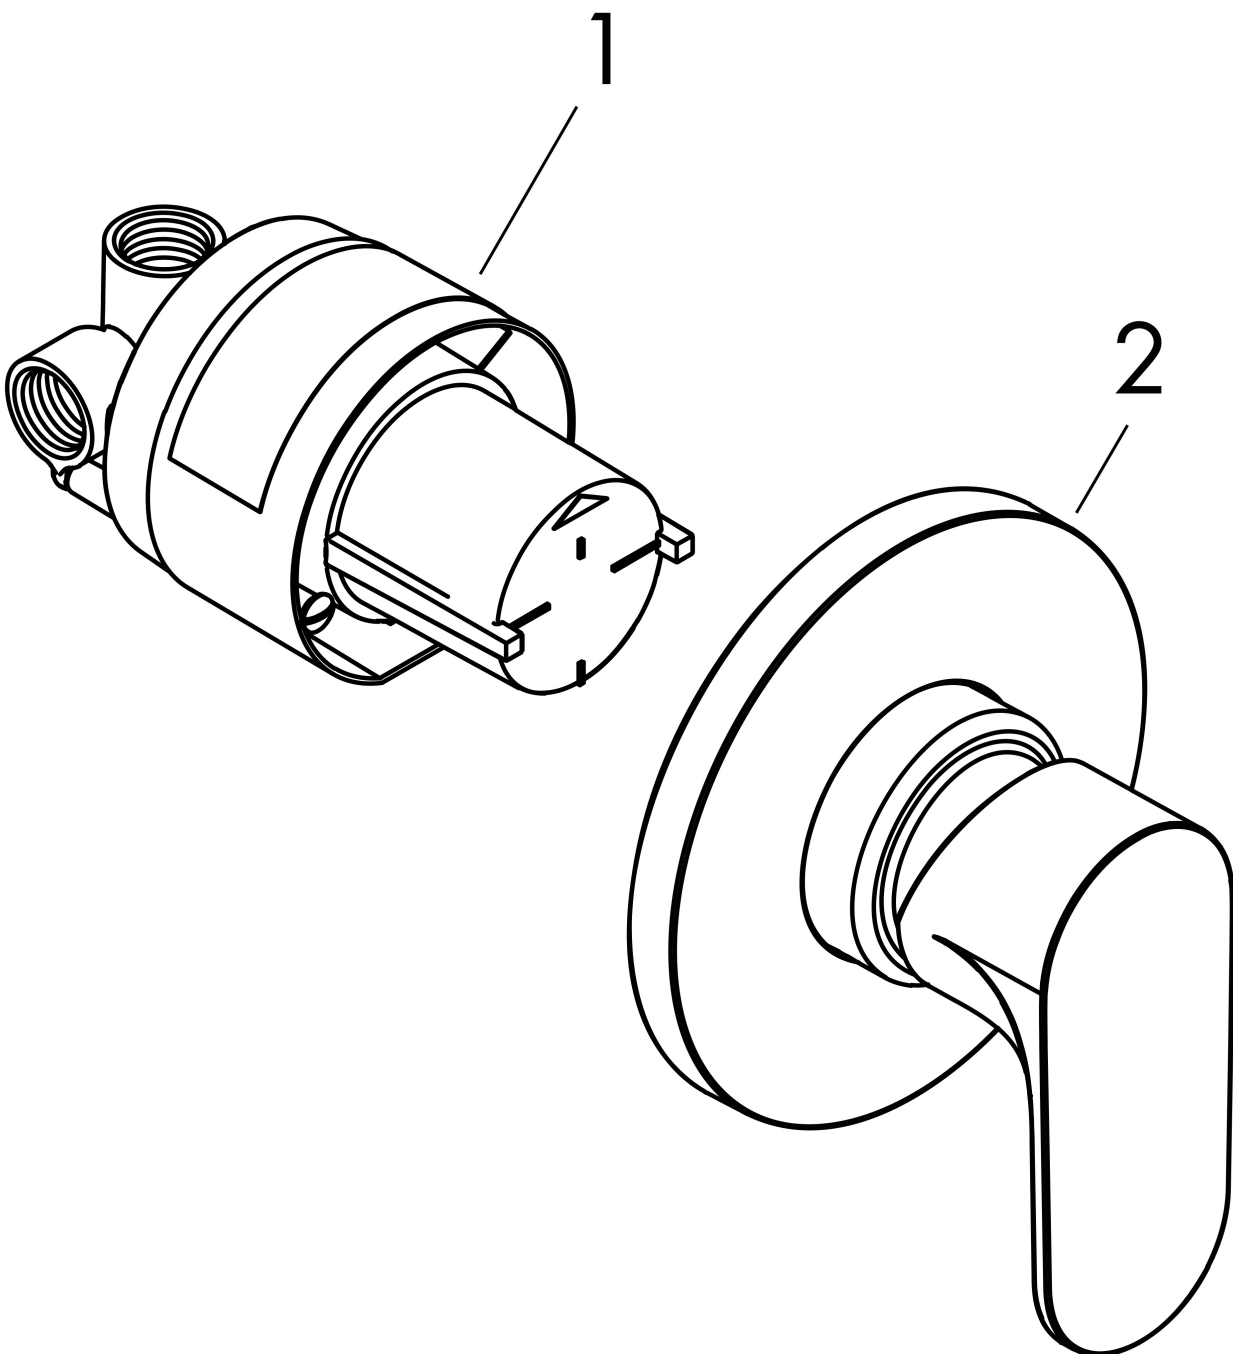

Merk	hansgrohe
Artikelnaam	Rebris S ééngreeps douchemengkraan set inbouw
Art.nr.	72648670
Oppervlakte	Mat zwart
Netto prijs	326,45 EUR

Explosietekening voor bouwjaar: >06/22