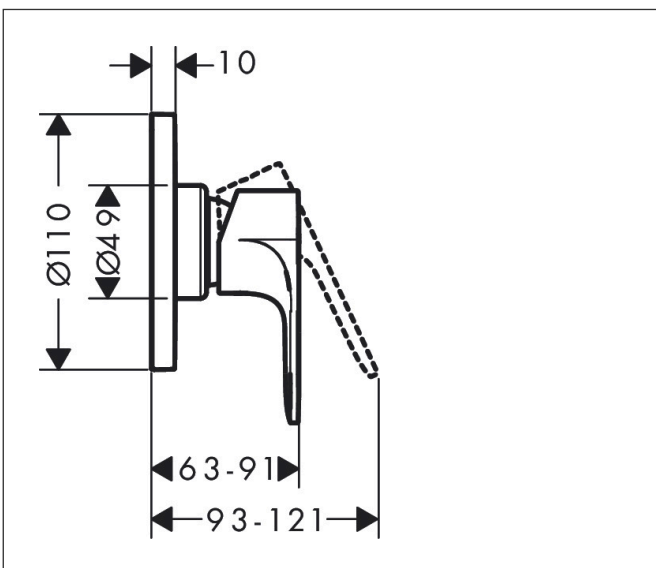

Merk hansgrohe  
 Artikelnaam **Rebris S** ééngreeps douchemengkraan set inbouw  
 Art.nr. 72648670  
 Oppervlakte Mat zwart  
 Netto prijs 326,45 EUR

## Kenmerken

- bestaat uit: ééngreeps douchemengkraan, inbouwdeel
- 1 functie
- maximale doorstroomhoeveelheid bij 3 bar: 28,7 l/min
- maximale doorstroomhoeveelheid bij 1 bar: 16,9 l/min
- keramisch kardoes
- temperatuurbegrenzing instelbaar
- minimale bedrijfsdruk: 1 bar
- maximale bedrijfsdruk: 10 bar
- aansluiting: inbouwdeel

## Maat tekeningen