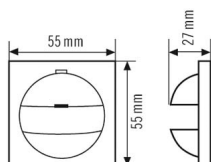

COVER SEL EXX2 IP20 WH

Artikelnummer

EP10427848

GTIN

4015120427848

Productbeschrijving

- Afdekking IP20-EXX2 wit voor MD 180i en PD 180i

Technische gegevens

ALGEMEEN

Apparaatcategorie	Cover
Garantie	3 jaar

BEHUIZING

Afmetingen	Lengte 55 mm x Breedte 55 mm x Hoogte 27 mm
Gewicht	8 g
Kleur	wit, overeenkomstig RAL 9010

Maattekening

Gedetailleerde productbeschrijving